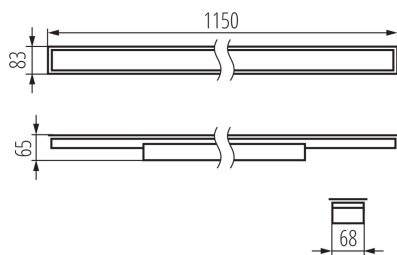

Lineární LED svítidlo

5905339340764

VŠEOBECNÉ ÚDAJE:

Barva: stříbrná

Místo montáže: k zabudování do stropu

Místo použití: uvnitř

Minimální vzdálenost od osvětlovaného objektu: 0,5m

Možnost spolupráce se stmívačem: ne

Směr svícení svítidla: dolů

Délka [mm]: 1150

Šířka [mm]: 83

Výška [mm]: 65

Integrovaný LED zdroj světla: ano

Version for connection in line [initial element] LF: 34592 (PT)

Version for connection in line [central element] LM: 34736 (PT)

Maximální výkon [W]: 29

Třída ochrany před úrazem elektrickým proudem: I

Materiál difuzoru: plast

Typ diody: LED SMD

Světelný tok [lm]: 3600

Barva světla: bílá

Náhradní teplota chromatičnosti [K]: 4000

Stálost barev v násobcích MacAdamovy elipsy: ≤ 3

Šířka kartonu [cm]: 11

Výška kartonu [cm]: 7

Délka kartonu [cm]: 136

Objem kartonu [m³]: 0.010472

DALŠÍ INFORMACE:

- 5 let záruky shodně s podmínkami záručního prohlášení dostupného na internetové stránce

KANLUX S.A. (kat 34076) AL-MM-NW-MPR-S-PT / LDC (Polar)