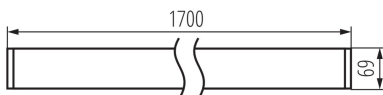

Lineární LED svítidlo

5905339340818

VŠEOBECNÉ ÚDAJE:

Barva: bílá

Místo montáže: k usazení na strop

Místo použití: uvnitř

Minimální vzdálenost od osvětlovaného objektu: 0,5m

Možnost spolupráce se stmívačem: ne

Směr svícení svítidla: dolů

Délka [mm]: 1700

Šířka [mm]: 60

Výška [mm]: 69

Integrovaný LED zdroj světla: ano

TECHNICKÉ ÚDAJE:

Jmenovité napětí [V]: 220-240 AC

Jmenovitá frekvence [Hz]: 50

Doba nahřívání lampy [s]: ≤ 1

Doba zapálení lampy [s]: $\leq 0,5$

Stupeň krytí IP: 20

LOGISTICKÉ ÚDAJE:

Měrná jednotka: kus

Způsob balení: 1

Lineární LED svítidlo

Počet kusů v druhém balení : 1
Počet kusů v hromadném balení: 1
Čistá jednotková hmotnost [g] : 3090
Gramáž [g] : 3540
Délka jednotkového balení [cm] : 182
Šířka jednotkového balení [cm] : 11
Výška jednotkového balení [cm] : 7
Hmotnost kartonu [kg] : 3.54
Šířka kartonu [cm] : 11
Výška kartonu [cm] : 7
Délka kartonu [cm] : 182
Objem kartonu [m³] : 0.014014