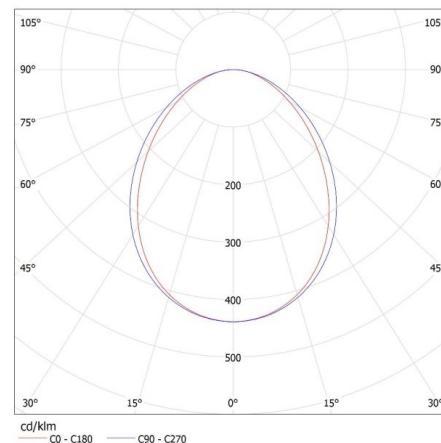

DALŠÍ INFORMACE:

- 5 let záruky shodně s podmínkami záručního prohlášení dostupného na internetové stránce

KANLUX S.A. (kat 34081) AL-LH-NW-MAT-W-NT / LDC (Polar)