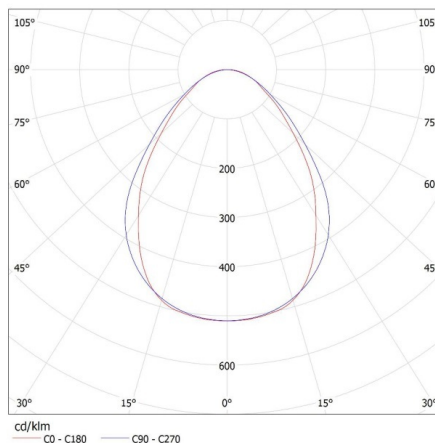

DALŠÍ INFORMACE:

- 5 let záruky shodně s podmínkami záručního prohlášení dostupného na internetové stránce

KANLUX S.A. (kat 34085) AL-LH-NW-MPR-W-NT / LDC (Polar)