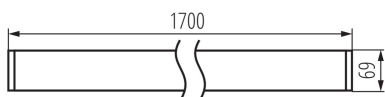

Lineární LED svítidlo

5905339340856

VŠEOBECNÉ ÚDAJE:

Barva: bílá

Místo montáže: k usazení na strop

Místo použití: uvnitř

Minimální vzdálenost od osvětlovaného objektu: 0,5m

Možnost spolupráce se stmívačem: ne

Směr svícení svítidla: dolů

Délka [mm]: 1700

Šířka [mm]: 60

Výška [mm]: 69

Integrovaný LED zdroj světla: ano

TECHNICKÉ ÚDAJE:

Jmenovité napětí [V]: 220-240 AC

Jmenovitá frekvence [Hz]: 50

Doba nahřívání lampy [s]: ≤ 1

Doba zapálení lampy [s]: $\leq 0,5$

Stupeň krytí IP: 20

LOGISTICKÉ ÚDAJE:

Měrná jednotka: kus

Způsob balení: 1

Lineární LED svítidlo

Počet kusů v druhém balení : 1
Počet kusů v hromadném balení: 1
Čistá jednotková hmotnost [g] : 3090
Gramáž [g] : 3540
Délka jednotkového balení [cm] : 182
Šířka jednotkového balení [cm] : 11
Výška jednotkového balení [cm] : 7
Hmotnost kartonu [kg] : 3.54
Šířka kartonu [cm] : 11
Výška kartonu [cm] : 7
Délka kartonu [cm] : 182
Objem kartonu [m³] : 0.014014