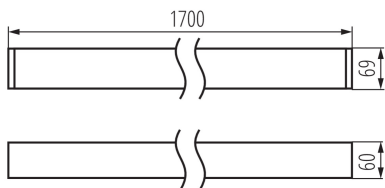

Lineární LED svítidlo

5905339340863

VŠEOBECNÉ ÚDAJE:

Barva: bílá

Místo montáže: k usazení na strop

Místo použití: uvnitř

Minimální vzdálenost od osvětlovaného objektu: 0,5m

Možnost spolupráce se stmívačem: ne

Směr svícení svítidla: dolů

Délka [mm]: 1700

Šířka [mm]: 60

Výška [mm]: 69

Obsah rtuti: ne

Integrovaný LED zdroj světla: ano

TECHNICKÉ ÚDAJE:

Jmenovité napětí [V]: 220-240 AC

Úhel svícení [°]: X75/Y90

Světelná účinnost [lm/W]: 114

Rozsah okolních teplot, kterým může být výrobek vystaven [°C]: 5÷25

Typ difuzoru: mikroprizmatický

Materiál korpusu: hliníková slitina

Typ přípojky: samosvorná svorkovnice

Rozsah průměrů používaných vodičů [mm²]: 1,5÷2,5

Doba nahřívání lampy [s]: ≤ 1

Doba zapálení lampy [s]: $\leq 0,5$

Stupeň krytí IP: 20

LOGISTICKÉ ÚDAJE:

Měrná jednotka: kus

Lineární LED svítidlo

Způsob balení: 1