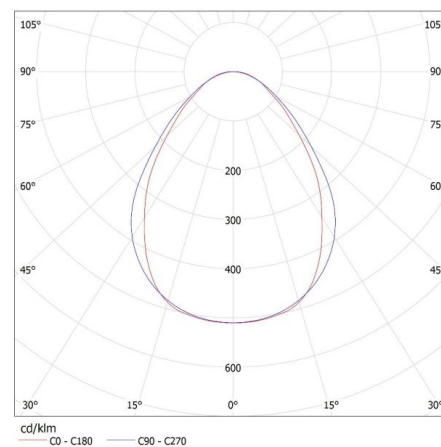

DALŠÍ INFORMACE:

- 5 let záruky shodně s podmínkami záručního prohlášení dostupného na internetové stránce

KANLUX S.A. (kat 34086) AL-LL-WW-MPR-W-NT / LDC (Polar)