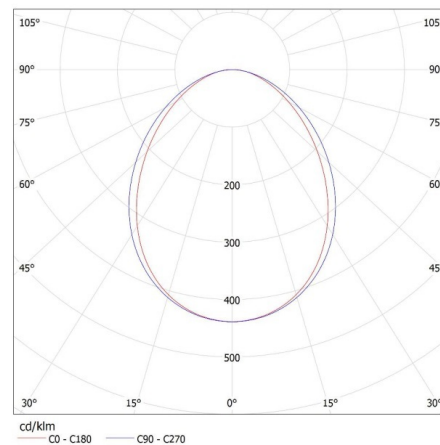

DALŠÍ INFORMACE:

- 5 let záruky shodně s podmínkami záručního prohlášení dostupného na internetové stránce

KANLUX S.A. (kat 34092) AL-LL-NW-MAT-B-NT / LDC (Polar)