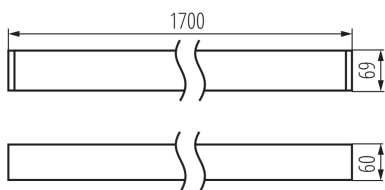

Lineární LED svítidlo

5905339340924

VŠEOBECNÉ ÚDAJE:

Barva: černá

Místo montáže: k usazení na strop

Místo použití: uvnitř

Minimální vzdálenost od osvětlovaného objektu: 0,5m

Možnost spolupráce se stmívačem: ne

Směr svícení svítidla: dolů

Délka [mm]: 1700

Šířka [mm]: 60

Výška [mm]: 69

Obsah rtuti: ne

Integrovaný LED zdroj světla: ano

TECHNICKÉ ÚDAJE:

Jmenovité napětí [V]: 220-240 AC

Úhel svícení [°]: X85/Y95

Světelná účinnost [lm/W]: 138

Rozsah okolních teplot, kterým může být výrobek vystaven [°C]: 5÷25

Typ difuzoru: matná

Materiál korpusu: hliníková slitina

Typ přípojky: samosvorná svorkovnice

Rozsah průměrů používaných vodičů [mm²]: 1,5÷2,5

Doba nahřívání lampy [s]: ≤ 1

Doba zapálení lampy [s]: $\leq 0,5$

Stupeň krytí IP: 20

LOGISTICKÉ ÚDAJE:

Měrná jednotka: kus

Lineární LED svítidlo

Způsob balení: 1