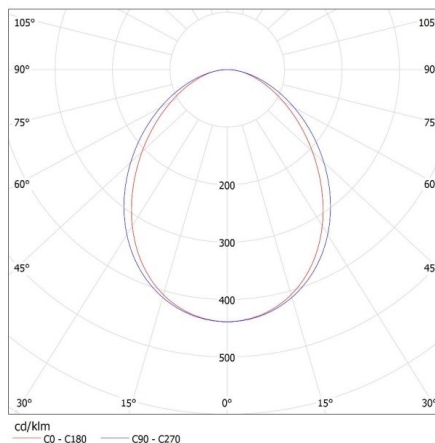

DALŠÍ INFORMACE:

- 5 let záruky shodně s podmínkami záručního prohlášení dostupného na internetové stránce

KANLUX S.A. (kat 34093) AL-LH-NW-MAT-B-NT / LDC (Polar)