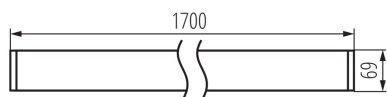

Lineární LED svítidlo

5905339340931

VŠEOBECNÉ ÚDAJE:

Barva: černá

Místo montáže: k usazení na strop

Místo použití: uvnitř

Minimální vzdálenost od osvětlovaného objektu: 0,5m

Možnost spolupráce se stmívačem: ne

Směr svícení svítidla: dolů

Délka [mm]: 1700

Šířka [mm]: 60

Výška [mm]: 69

Integrovaný LED zdroj světla: ano

TECHNICKÉ ÚDAJE:

Jmenovité napětí [V]: 220-240 AC

Jmenovitá frekvence [Hz]: 50

Doba nahřívání lampy [s]: ≤ 1

Doba zapálení lampy [s]: $\leq 0,5$

Stupeň krytí IP: 20

LOGISTICKÉ ÚDAJE:

Měrná jednotka: kus

Způsob balení: 1

Lineární LED svítidlo

Počet kusů v druhém balení : 1
Počet kusů v hromadném balení: 1
Čistá jednotková hmotnost [g] : 3090
Gramáž [g] : 3540
Délka jednotkového balení [cm] : 182
Šířka jednotkového balení [cm] : 11
Výška jednotkového balení [cm] : 7
Hmotnost kartonu [kg] : 3.54
Šířka kartonu [cm] : 11
Výška kartonu [cm] : 7
Délka kartonu [cm] : 182
Objem kartonu [m³] : 0.014014