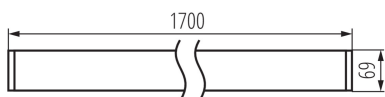

Lineární LED svítidlo

5905339340948

VŠEOBECNÉ ÚDAJE:

Barva: černá

Místo montáže: k usazení na strop

Místo použití: uvnitř

Minimální vzdálenost od osvětlovaného objektu: 0,5m

Možnost spolupráce se stmívačem: ne

Směr svícení svítidla: dolů

Délka [mm]: 1700

Šířka [mm]: 60

Výška [mm]: 69

Obsah rtuti: ne

Integrovaný LED zdroj světla: ano

TECHNICKÉ ÚDAJE:

Jmenovité napětí [V]: 220-240 AC

Rozsah průměrů používaných vodičů [mm²]: 1,5÷2,5

Doba nahřívání lampy [s]: ≤ 1

Doba zapálení lampy [s]: $\leq 0,5$

Stupeň krytí IP: 20

LOGISTICKÉ ÚDAJE:

Měrná jednotka: kus

Lineární LED svítidlo

Způsob balení: 1