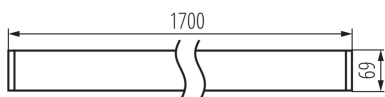

Lineární LED svítidlo

5905339340955

VŠEOBECNÉ ÚDAJE:

Barva: černá

Místo montáže: k usazení na strop

Místo použití: uvnitř

Minimální vzdálenost od osvětlovaného objektu: 0,5m

Možnost spolupráce se stmívačem: ne

Směr svícení svítidla: dolů

Délka [mm]: 1700

Šířka [mm]: 60

Výška [mm]: 69

Integrovaný LED zdroj světla: ano

TECHNICKÉ ÚDAJE:

Jmenovité napětí [V]: 220-240 AC

Jmenovitá frekvence [Hz]: 50

Rozsah průměrů používaných vodičů [mm²]: 1,5÷2,5

Doba nahřívání lampy [s]: ≤ 1

Doba zapálení lampy [s]: $\leq 0,5$

Stupeň krytí IP: 20

LOGISTICKÉ ÚDAJE:

Měrná jednotka: kus

Způsob balení: 1

Lineární LED svítidlo