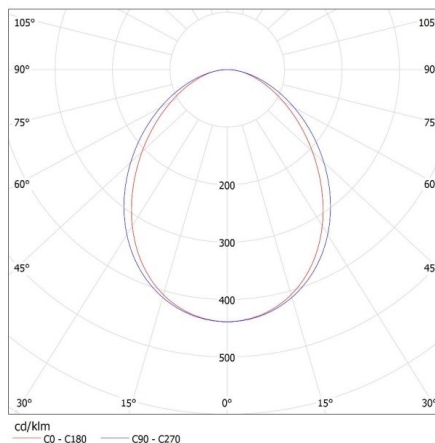

DALŠÍ INFORMACE:

- 5 let záruky shodně s podmínkami záručního prohlášení dostupného na internetové stránce

KANLUX S.A. (kat 34095) AL-LH-WW-MAT-B-NT / LDC (Polar)