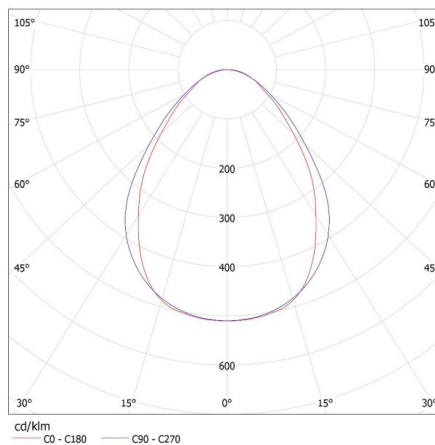

DALŠÍ INFORMACE:

- 5 let záruky shodně s podmínkami záručního prohlášení dostupného na internetové stránce

KANLUX S.A. (kat 34096) AL-LL-NW-MPR-B-NT / LDC (Polar)