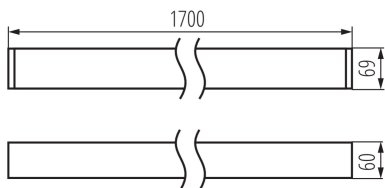

Lineární LED svítidlo

5905339340962

VŠEOBECNÉ ÚDAJE:

Barva: černá

Místo montáže: k usazení na strop

Místo použití: uvnitř

Minimální vzdálenost od osvětlovaného objektu: 0,5m

Možnost spolupráce se stmívačem: ne

Směr svícení svítidla: dolů

Délka [mm]: 1700

Šířka [mm]: 60

Výška [mm]: 69

Obsah rtuti: ne

Integrovaný LED zdroj světla: ano

TECHNICKÉ ÚDAJE:

Jmenovité napětí [V]: 220-240 AC

Úhel svícení [°]: X75/Y90

Světelná účinnost [lm/W]: 126

Rozsah okolních teplot, kterým může být výrobek vystaven [°C]: 5÷25

Typ difuzoru: mikroprizmatický

Materiál korpusu: hliníková slitina

Typ přípojky: samosvorná svorkovnice

Rozsah průměrů používaných vodičů [mm²]: 1,5÷2,5

Doba nahřívání lampy [s]: ≤ 1

Doba zapálení lampy [s]: $\leq 0,5$

Stupeň krytí IP: 20

LOGISTICKÉ ÚDAJE:

Měrná jednotka: kus

Lineární LED svítidlo

Způsob balení: 1