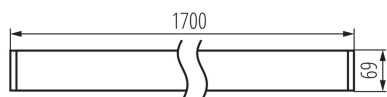

Lineární LED svítidlo

5905339340979

VŠEOBECNÉ ÚDAJE:

Barva: černá

Místo montáže: k usazení na strop

Místo použití: uvnitř

Minimální vzdálenost od osvětlovaného objektu: 0,5m

Možnost spolupráce se stmívačem: ne

Směr svícení svítidla: dolů

Délka [mm]: 1700

Šířka [mm]: 60

Výška [mm]: 69

Integrovaný LED zdroj světla: ano

TECHNICKÉ ÚDAJE:

Jmenovité napětí [V]: 220-240 AC

Jmenovitá frekvence [Hz]: 50

Doba nahřívání lampy [s]: ≤ 1

Doba zapálení lampy [s]: $\leq 0,5$

Stupeň krytí IP: 20

LOGISTICKÉ ÚDAJE:

Měrná jednotka: kus

Způsob balení: 1

Lineární LED svítidlo

Počet kusů v druhém balení : 1
Počet kusů v hromadném balení: 1
Čistá jednotková hmotnost [g] : 3090
Gramáž [g] : 3540
Délka jednotkového balení [cm] : 182
Šířka jednotkového balení [cm] : 11
Výška jednotkového balení [cm] : 7
Hmotnost kartonu [kg] : 3.54
Šířka kartonu [cm] : 11
Výška kartonu [cm] : 7
Délka kartonu [cm] : 182
Objem kartonu [m³] : 0.014014