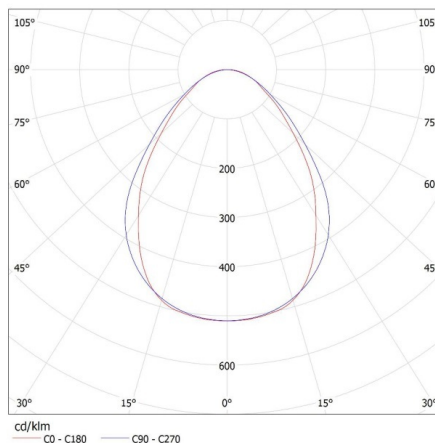

DALŠÍ INFORMACE:

- 5 let záruky shodně s podmínkami záručního prohlášení dostupného na internetové stránce

KANLUX S.A. (kat 34099) AL-LH-WW-MPR-B-NT / LDC (Polar)