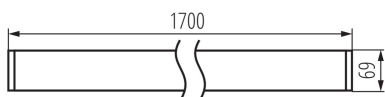

Lineární LED svítidlo

5905339340993

VŠEOBECNÉ ÚDAJE:

Barva: černá

Místo montáže: k usazení na strop

Místo použití: uvnitř

Minimální vzdálenost od osvětlovaného objektu: 0,5m

Možnost spolupráce se stmívačem: ne

Směr svícení svítidla: dolů

Délka [mm]: 1700

Šířka [mm]: 60

Výška [mm]: 69

Integrovaný LED zdroj světla: ano

TECHNICKÉ ÚDAJE:

Jmenovité napětí [V]: 220-240 AC

Jmenovitá frekvence [Hz]: 50

Rozsah průměrů používaných vodičů [mm²]: 1,5÷2,5

Doba nahřívání lampy [s]: ≤ 1

Doba zapálení lampy [s]: $\leq 0,5$

Stupeň krytí IP: 20

LOGISTICKÉ ÚDAJE:

Měrná jednotka: kus

Způsob balení: 1

Lineární LED svítidlo