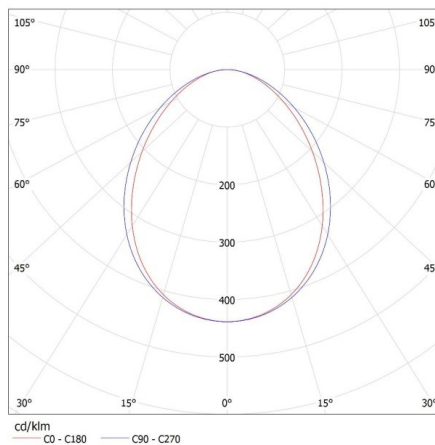

DALŠÍ INFORMACE:

- 5 let záruky shodně s podmínkami záručního prohlášení dostupného na internetové stránce

KANLUX S.A. (kat 34104) AL-LL-NW-MAT-S-NT / LDC (Polar)