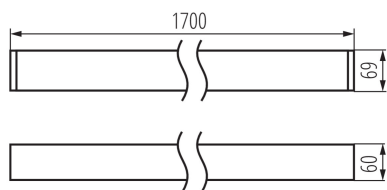

Lineární LED svítidlo

5905339341044

VŠEOBECNÉ ÚDAJE:

Barva: stříbrná

Místo montáže: k usazení na strop

Místo použití: uvnitř

Minimální vzdálenost od osvětlovaného objektu: 0,5m

Možnost spolupráce se stmívačem: ne

Směr svícení svítidla: dolů

Délka [mm]: 1700

Šířka [mm]: 60

Výška [mm]: 69

Obsah rtuti: ne

Integrovaný LED zdroj světla: ano

TECHNICKÉ ÚDAJE:

Jmenovité napětí [V]: 220-240 AC

Úhel svícení [°]: X85/Y95

Světelná účinnost [lm/W]: 138

Rozsah okolních teplot, kterým může být výrobek vystaven [°C]: 5÷25

Typ difuzoru: matná

Materiál korpusu: hliníková slitina

Typ přípojky: samosvorná svorkovnice

Rozsah průměrů používaných vodičů [mm²]: 1,5÷2,5

Doba nahřívání lampy [s]: ≤ 1

Doba zapálení lampy [s]: $\leq 0,5$

Stupeň krytí IP: 20

LOGISTICKÉ ÚDAJE:

Měrná jednotka: kus

Lineární LED svítidlo

Způsob balení: 1