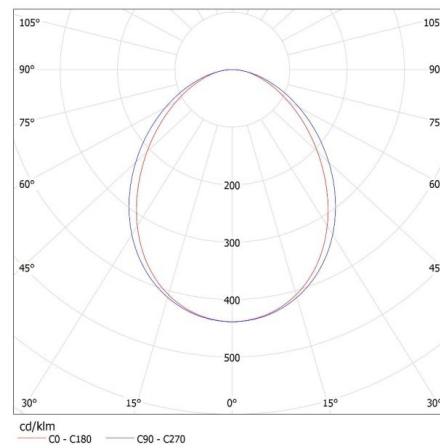

DALŠÍ INFORMACE:

- 5 let záruky shodně s podmínkami záručního prohlášení dostupného na internetové stránce

KANLUX S.A. (kat 34106) AL-LL-WW-MAT-S-NT / LDC (Polar)