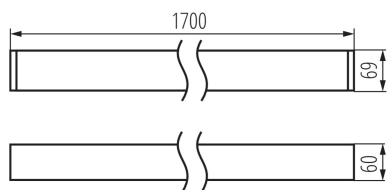

Lineární LED svítidlo

5905339341075

VŠEOBECNÉ ÚDAJE:

Barva: stříbrná

Místo montáže: k usazení na strop

Místo použití: uvnitř

Minimální vzdálenost od osvětlovaného objektu: 0,5m

Možnost spolupráce se stmívačem: ne

Směr svícení svítidla: dolů

Délka [mm]: 1700

Šířka [mm]: 60

Výška [mm]: 69

Integrovaný LED zdroj světla: ano

TECHNICKÉ ÚDAJE:

Jmenovité napětí [V]: 220-240 AC

Jmenovitá frekvence [Hz]: 50

Maximální výkon [W]: 52

Třída ochrany před úrazem elektrickým proudem: I

Materiál difuzoru: plast

Typ diody: LED SMD

Světelný tok [lm]: 5600

Barva světla: teplá bílá

Náhradní teplota chromatičnosti [K]: 3000

Rozsah průměrů používaných vodičů [mm²]: 1,5÷2,5

Doba nahřívání lampy [s]: ≤ 1

Doba zapálení lampy [s]: $\leq 0,5$

Stupeň krytí IP: 20

LOGISTICKÉ ÚDAJE:

Měrná jednotka: kus

Způsob balení: 1

Lineární LED svítidlo