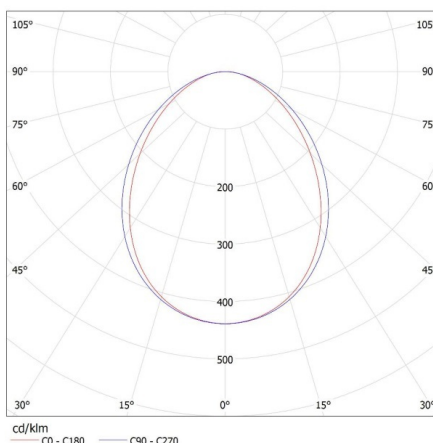

DALŠÍ INFORMACE:

- 5 let záruky shodně s podmínkami záručního prohlášení dostupného na internetové stránce

KANLUX S.A. (kat 34107) AL-LH-WW-MAT-S-NT / LDC (Polar)