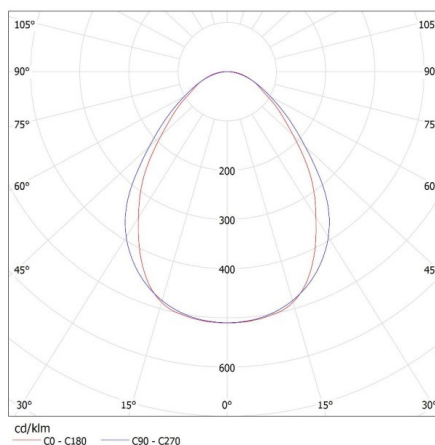

DALŠÍ INFORMACE:

- 5 let záruky shodně s podmínkami záručního prohlášení dostupného na internetové stránce

KANLUX S.A. (kat 34111) AL-LH-WW-MPR-S-NT / LDC (Polar)