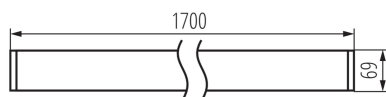

Lineární LED svítidlo

5905339341112

VŠEOBECNÉ ÚDAJE:

Barva: stříbrná

Místo montáže: k usazení na strop

Místo použití: uvnitř

Minimální vzdálenost od osvětlovaného objektu: 0,5m

Možnost spolupráce se stmívačem: ne

Směr svícení svítidla: dolů

Délka [mm]: 1700

Šířka [mm]: 60

Výška [mm]: 69

Integrovaný LED zdroj světla: ano

TECHNICKÉ ÚDAJE:

Jmenovité napětí [V]: 220-240 AC

Jmenovitá frekvence [Hz]: 50

Rozsah průměrů používaných vodičů [mm²]: 1,5÷2,5

Doba nahřívání lampy [s]: ≤ 1

Doba zapálení lampy [s]: $\leq 0,5$

Stupeň krytí IP: 20

LOGISTICKÉ ÚDAJE:

Měrná jednotka: kus

Způsob balení: 1

34111 AL-LH-WW-MPR-S-NT