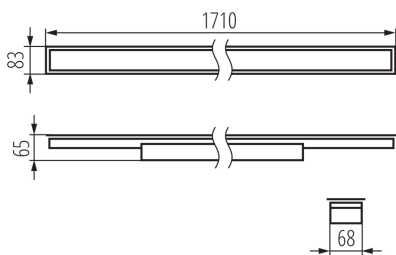

### VŠEOBECNÉ ÚDAJE:

**Barva:** stříbrná

**Místo montáže:** k zabudování do stropu

**Místo použití:** uvnitř

**Minimální vzdálenost od osvětlovaného objektu:** 0,5m

**Možnost spolupráce se stmívačem:** ne

**Směr svícení svítidla:** dolů

**Délka [mm]:** 1710

**Šířka [mm]:** 83

**Výška [mm]:** 65

**Integrovaný LED zdroj světla:** ano

**Typ difuzoru:** matná

**Materiál korpusu:** ocel

**Typ přípojky:** samosvorná svorkovnice

**Rozsah průměrů používaných vodičů [mm<sup>2</sup>]:** 1,5÷2,5

**Doba nahřívání lampy [s]:**  $\leq 1$

**Doba zapálení lampy [s]:**  $\leq 0,5$

### LOGISTICKÉ ÚDAJE:

**Měrná jednotka:** kus

**Způsob balení:** 1

Lineární LED svítidlo

Počet kusů v druhém balení : 1  
Počet kusů v hromadném balení: 1  
Čistá jednotková hmotnost [g]: 2290  
Gramáž [g]: 2730  
Délka jednotkového balení [cm]: 182  
Šířka jednotkového balení [cm]: 11  
Výška jednotkového balení [cm]: 7  
Hmotnost kartonu [kg]: 2.73  
Šířka kartonu [cm]: 11  
Výška kartonu [cm]: 7  
Délka kartonu [cm]: 182  
Objem kartonu [m<sup>3</sup>]: 0.014014