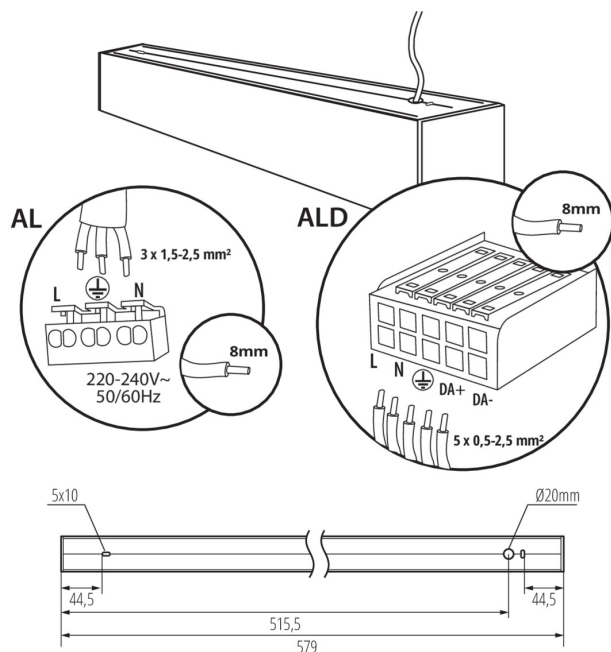

Možnost spolupráce se stmívačem: DALI

Směr svícení svítidla: dolů

Délka [mm]: 580

Šířka [mm]: 60

Výška [mm]: 69

Integrovaný LED zdroj světla: ano

TECHNICKÉ ÚDAJE:

Jmenovité napětí [V]: 220-240 AC

Úhel svícení [°]: X85/Y95

Světelná účinnost [lm/W]: 130

Rozsah okolních teplot, kterým může být výrobek vystaven [°C]: 5÷25

Typ difuzoru: matná

Materiál korpusu: hliníková slitina

Typ přípojky: samosvorná svorkovnice

Rozsah průměrů používaných vodičů [mm²]: 0,5÷2,5

Doba nahřívání lampy [s]: ≤ 1

Doba zapálení lampy [s]: $\leq 0,5$

Stupeň krytí IP: 20

LOGISTICKÉ ÚDAJE:

Měrná jednotka: kus

Způsob balení: 1

34152 ALD-SL-NW-MAT-W-NT

Lineární LED svítidlo

Počet kusů v druhém balení : 1

Počet kusů v hromadném balení: 1

Čistá jednotková hmotnost [g]: 1300

Gramáž [g]: 1377

Délka jednotkového balení [cm]: 75

Šířka jednotkového balení [cm]: 11