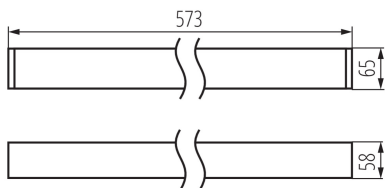

Lineární LED svítidlo

5905339341525

DALI
system

VŠEOBECNÉ ÚDAJE:

Barva: bílá

Místo montáže: k usazení na strop

Místo použití: uvnitř

Minimální vzdálenost od osvětlovaného objektu: 0,5m

Možnost spolupráce se stmívačem: DALI

Směr svícení svítidla: dolů

Délka [mm]: 580

Šířka [mm]: 60

Výška [mm]: 69

Integrovaný LED zdroj světla: ano

TECHNICKÉ ÚDAJE:

Jmenovité napětí [V]: 220-240 AC

Úhel svícení [°]: X85/Y95

Světelná účinnost [lm/W]: 130

Rozsah okolních teplot, kterým může být výrobek vystaven [°C]: 5÷25

Typ difuzoru: matná

Materiál korpusu: hliníková slitina

Typ přípojky: samosvorná svorkovnice

Rozsah průměrů používaných vodičů [mm²]: 0,5÷2,5

Doba nahřívání lampy [s]: ≤ 1

Doba zapálení lampy [s]: $\leq 0,5$

Stupeň krytí IP: 20

LOGISTICKÉ ÚDAJE:

Měrná jednotka: kus

Způsob balení: 1

34152 ALD-SL-NW-MAT-W-NT