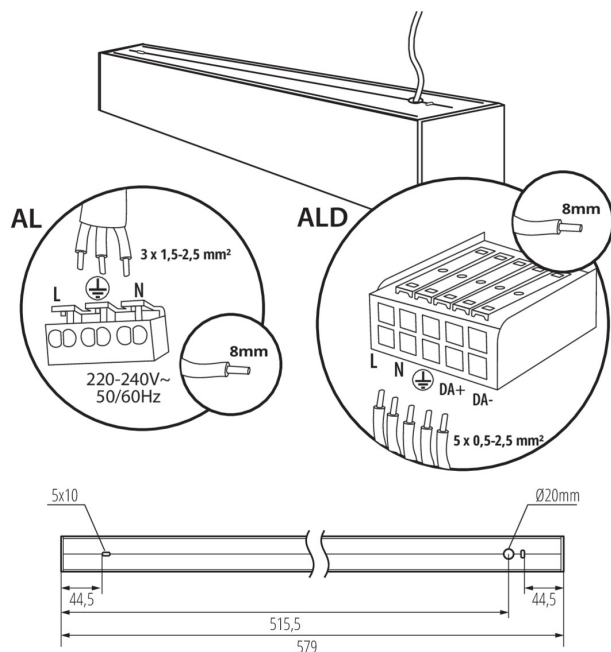

Možnost spolupráce se stmívačem: DALI

Směr svícení svítidla: dolů

Délka [mm]: 580

Šířka [mm]: 60

Výška [mm]: 69

Integrovaný LED zdroj světla: ano

TECHNICKÉ ÚDAJE:

Jmenovité napětí [V]: 220-240 AC

Úhel svícení [°]: X85/Y95

Světelná účinnost [lm/W]: 115

Rozsah okolních teplot, kterým může být výrobek vystaven [°C]: 5÷25

Typ difuzoru: matná

Materiál korpusu: hliníková slitina

Typ přípojky: samosvorná svorkovnice

Rozsah průměrů používaných vodičů [mm²]: 0,5÷2,5

Doba nahřívání lampy [s]: ≤ 1

Doba zapálení lampy [s]: $\leq 0,5$

Stupeň krytí IP: 20

LOGISTICKÉ ÚDAJE:

Měrná jednotka: kus

Způsob balení: 1

34154 ALD-SL-WW-MAT-W-NT

Lineární LED svítidlo

Počet kusů v druhém balení : 1

Počet kusů v hromadném balení: 1

Čistá jednotková hmotnost [g]: 1300

Gramáž [g]: 1377

Délka jednotkového balení [cm]: 75

Šířka jednotkového balení [cm]: 11