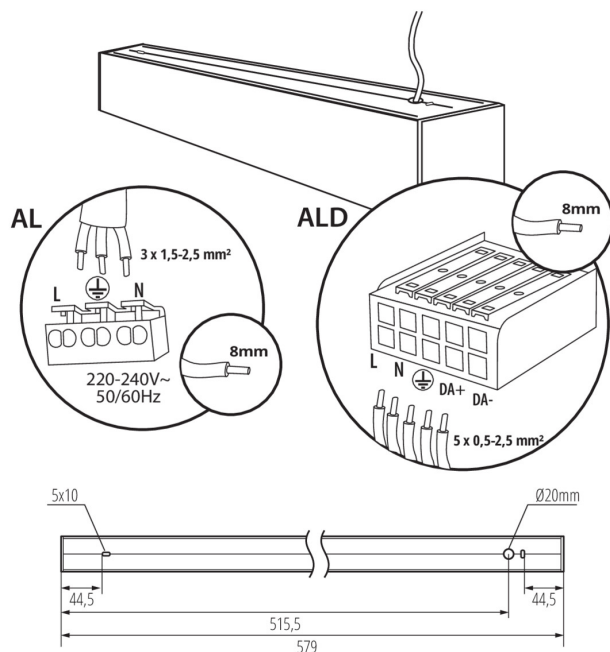

Možnost spolupráce se stmívačem: DALI

Směr svícení svítidla: dolů

Délka [mm]: 580

Šířka [mm]: 60

Výška [mm]: 69

Integrovaný LED zdroj světla: ano

TECHNICKÉ ÚDAJE:

Jmenovité napětí [V]: 220-240 AC

Úhel svícení [°]: X75/Y90

Světelná účinnost [lm/W]: 108

Rozsah okolních teplot, kterým může být výrobek vystaven [°C]: 5÷25

Typ difuzoru: mikroprizmatický

Materiál korpusu: hliníková slitina

Typ přípojky: samosvorná svorkovnice

Rozsah průměrů používaných vodičů [mm²]: 0,5÷2,5

Doba nahřívání lampy [s]: ≤ 1

Doba zapálení lampy [s]: $\leq 0,5$

Stupeň krytí IP: 20

LOGISTICKÉ ÚDAJE:

Měrná jednotka: kus

Způsob balení: 1

Lineární LED svítidlo