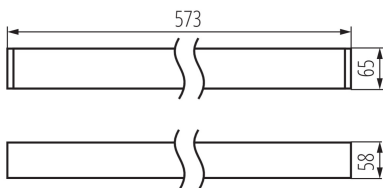

Lineární LED svítidlo

5905339341839

DALI
system

VŠEOBECNÉ ÚDAJE:

Barva: stříbrná

Místo montáže: k usazení na strop

Místo použití: uvnitř

Minimální vzdálenost od osvětlovaného objektu: 0,5m

Možnost spolupráce se stmívačem: DALI

Směr svícení svítidla: dolů

Délka [mm]: 580

Šířka [mm]: 60

Výška [mm]: 69

Integrovaný LED zdroj světla: ano

TECHNICKÉ ÚDAJE:

Jmenovité napětí [V]: 220-240 AC

Úhel svícení [°]: X75/Y90

Světelná účinnost [lm/W]: 108

Rozsah okolních teplot, kterým může být výrobek vystaven [°C]: 5÷25

Typ difuzoru: mikroprizmatický

Materiál korpusu: hliníková slitina

Typ přípojky: samosvorná svorkovnice

Rozsah průměrů používaných vodičů [mm²]: 0,5÷2,5

Doba nahřívání lampy [s]: ≤ 1

Doba zapálení lampy [s]: $\leq 0,5$

Stupeň krytí IP: 20

LOGISTICKÉ ÚDAJE:

Měrná jednotka: kus

Způsob balení: 1

Lineární LED svítidlo