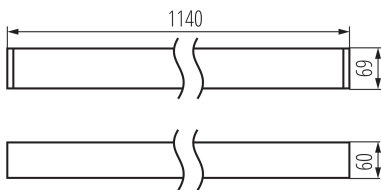

Lineární LED svítidlo

5905339342270

VŠEOBECNÉ ÚDAJE:

Barva: bílá

Místo montáže: k usazení na strop

Místo použití: uvnitř

Minimální vzdálenost od osvětlovaného objektu: 0,5m

Možnost spolupráce se stmívačem: DALI

Směr svícení svítidla: dolů

Délka [mm]: 1140

Šířka [mm]: 60

Výška [mm]: 69

Integrovaný LED zdroj světla: ano

TECHNICKÉ ÚDAJE:

Jmenovité napětí [V]: 220-240 AC

Jmenovitá frekvence [Hz]: 50

Maximální výkon [W]: 40

Třída ochrany před úrazem elektrickým proudem: I

Materiál difuzoru: plast

Materiál korpusu: hliníková slitina

Typ diody: LED SMD

Světelný tok [lm]: 4500

Barva světla: teplá bílá

Náhradní teplota chromatičnosti [K]: 3000

Úhel svícení [°]: X85/Y95

Světelná účinnost [lm/W]: 113

Rozsah okolních teplot, kterým může být výrobek vystaven [°C]: 5÷25

Typ difuzoru: matná

Typ přípojky: samosvorná svorkovnice

Rozsah průměrů používaných vodičů [mm²]: 0,5÷2,5