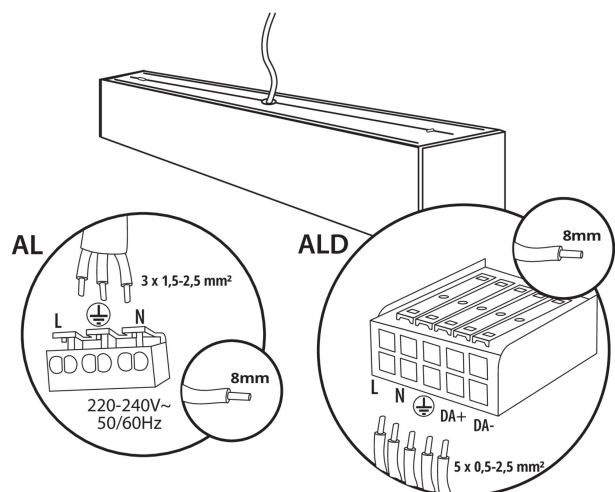

Směr svícení svítidla: dolů

Délka [mm]: 1140

Šířka [mm]: 60

Výška [mm]: 69

Integrovaný LED zdroj světla: ano

TECHNICKÉ ÚDAJE:

Jmenovité napětí [V]: 220-240 AC

Jmenovitá frekvence [Hz]: 50

Úhel svícení [°]: X85/Y95

Světelná účinnost [lm/W]: 113

Rozsah okolních teplot, kterým může být výrobek vystaven [°C]: 5÷25

Typ difuzoru: matná

Typ přípojky: samosvorná svorkovnice

Rozsah průměrů používaných vodičů [mm²]: 0,5÷2,5

Stupeň krytí IP: 20

LOGISTICKÉ ÚDAJE:

Měrná jednotka: kus

34227 ALD-MH-WW-MAT-W-NT

Lineární LED svítidlo

Způsob balení: 1

Počet kusů v druhém balení : 1

Počet kusů v hromadném balení: 1

Výška kartonu [cm]: 7

Délka kartonu [cm]: 136

Objem kartonu [m³]: 0.010472

DALŠÍ INFORMACE:

- 5 let záruky shodně s podmínkami záručního prohlášení dostupného na internetové stránce

Lineární LED svítidlo

PŘÍSLUŠENSTVÍ