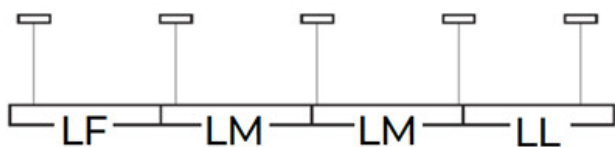

Úhel svícení [°]: X85/Y95

Světelná účinnost [lm/W]: 113

Rozsah okolních teplot, kterým může být výrobek vystaven [°C]: 5÷25

Typ difuzoru: matná

Typ přípojky: samosvorná svorkovnice

Rozsah průměrů používaných vodičů [mm²]: 0,5÷2,5

Stupeň krytí IP: 20

LOGISTICKÉ ÚDAJE:

Měrná jednotka: kus

34227 ALD-MH-WW-MAT-W-NT

Lineární LED svítidlo

Způsob balení: 1

Počet kusů v druhém balení : 1

Počet kusů v hromadném balení: 1