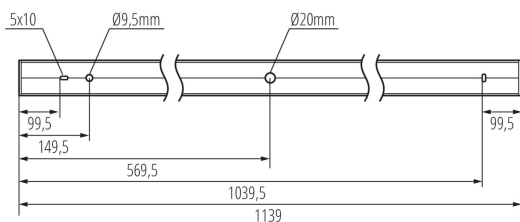

Směr svícení svítidla: dolů

Délka [mm]: 1140

Šířka [mm]: 60

Výška [mm]: 69

Integrovaný LED zdroj světla: ano

TECHNICKÉ ÚDAJE:

Jmenovité napětí [V]: 220-240 AC

Jmenovitá frekvence [Hz]: 50

Úhel svícení [°]: X85/Y95

Světelná účinnost [lm/W]: 113

Rozsah okolních teplot, kterým může být výrobek vystaven [°C]: 5÷25

Typ difuzoru: matná

Typ přípojky: samosvorná svorkovnice

Rozsah průměrů používaných vodičů [mm²]: 0,5÷2,5

Stupeň krytí IP: 20

LOGISTICKÉ ÚDAJE:

Měrná jednotka: kus

34227 ALD-MH-WW-MAT-W-NT

Lineární LED svítidlo

Způsob balení: 1

Počet kusů v druhém balení : 1

Počet kusů v hromadném balení: 1

Výška kartonu [cm]: 7

Délka kartonu [cm]: 136

Objem kartonu [m³]: 0.010472

DALŠÍ INFORMACE:

- 5 let záruky shodně s podmínkami záručního prohlášení dostupného na internetové stránce

Lineární LED svítidlo

PŘÍSLUŠENSTVÍ