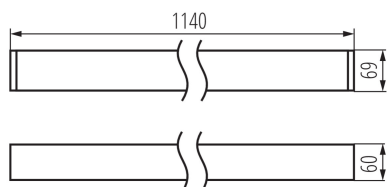

Lineární LED svítidlo

5905339342393

DALI
system

VŠEOBECNÉ ÚDAJE:

Barva: černá

Místo montáže: k usazení na strop

Místo použití: uvnitř

Minimální vzdálenost od osvětlovaného objektu: 0,5m

Možnost spolupráce se stmívačem: DALI

Směr svícení svítidla: dolů

Délka [mm]: 1140

Šířka [mm]: 60

Výška [mm]: 69

Integrovaný LED zdroj světla: ano

TECHNICKÉ ÚDAJE:

Jmenovité napětí [V]: 220-240 AC

Úhel svícení [°]: X85/Y95

Světelná účinnost [lm/W]: 113

Rozsah okolních teplot, kterým může být výrobek vystaven [°C]: 5÷25

Typ difuzoru: matná

Materiál korpusu: hliníková slitina

Typ přípojky: samosvorná svorkovnice

Rozsah průměrů používaných vodičů [mm²]: 0,5÷2,5

Doba nahřívání lampy [s]: ≤ 1

Doba zapálení lampy [s]: $\leq 0,5$

Stupeň krytí IP: 20

LOGISTICKÉ ÚDAJE:

Měrná jednotka: kus

Způsob balení: 1

Lineární LED svítidlo