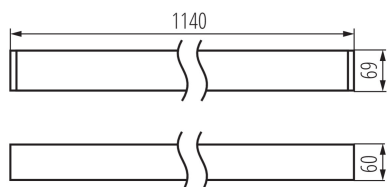

### VŠEOBECNÉ ÚDAJE:

**Barva:** černá

**Místo montáže:** k usazení na strop

**Místo použití:** uvnitř

**Minimální vzdálenost od osvětlovaného objektu:** 0,5m

**Možnost spolupráce se stmívačem:** DALI

**Směr svícení svítidla:** dolů

**Délka [mm]:** 1140

**Šířka [mm]:** 60

**Výška [mm]:** 69

**Integrovaný LED zdroj světla:** ano