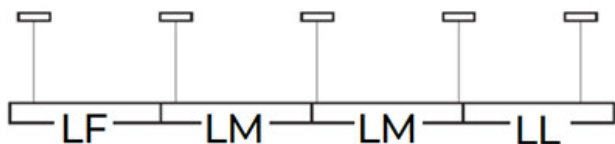

34241 ALD-MH-NW-MPR-B-NT

Lineární LED svítidlo

Počet kusů v druhém balení : 1

Počet kusů v hromadném balení: 1

Čistá jednotková hmotnost [g]: 2160

Gramáž [g]: 2480

Délka jednotkového balení [cm]: 136

Šířka jednotkového balení [cm]: 11

Výška jednotkového balení [cm]: 7

Hmotnost kartonu [kg]: 2.48

Šířka kartonu [cm]: 11

Výška kartonu [cm]: 7

Délka kartonu [cm]: 136

Objem kartonu [m³]: 0.010472

DALŠÍ INFORMACE:

- 5 let záruky shodně s podmínkami záručního prohlášení dostupného na internetové stránce