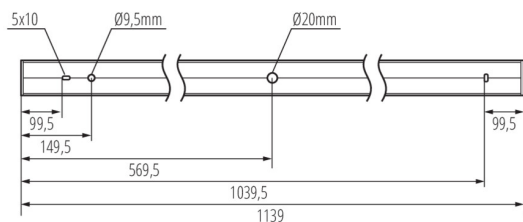

34241 ALD-MH-NW-MPR-B-NT

Lineární LED svítidlo

Počet kusů v druhém balení : 1

Počet kusů v hromadném balení: 1

Čistá jednotková hmotnost [g]: 2160

Gramáž [g]: 2480

Délka jednotkového balení [cm]: 136

Šířka jednotkového balení [cm]: 11

Výška jednotkového balení [cm]: 7

Hmotnost kartonu [kg]: 2.48

Šířka kartonu [cm]: 11

Výška kartonu [cm]: 7

Délka kartonu [cm]: 136

Objem kartonu [m³]: 0.010472

DALŠÍ INFORMACE:

- 5 let záruky shodně s podmínkami záručního prohlášení dostupného na internetové stránce