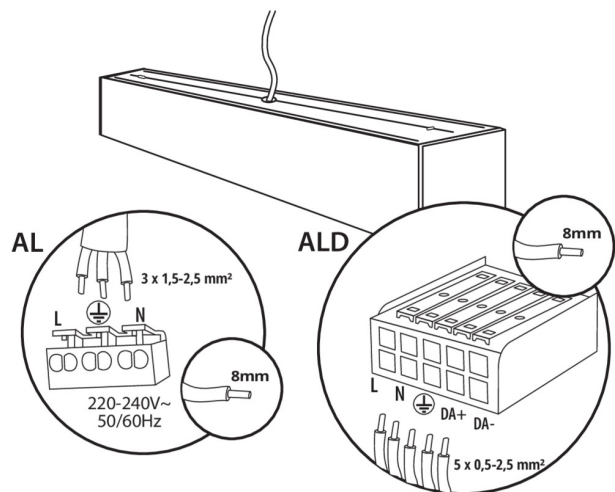

34241 ALD-MH-NW-MPR-B-NT

Lineární LED svítidlo

Počet kusů v druhém balení : 1

Počet kusů v hromadném balení: 1

Čistá jednotková hmotnost [g]: 2160

Gramáž [g]: 2480

Délka jednotkového balení [cm]: 136

Šířka jednotkového balení [cm]: 11

Výška jednotkového balení [cm]: 7

Hmotnost kartonu [kg]: 2.48

Šířka kartonu [cm]: 11

Výška kartonu [cm]: 7

Délka kartonu [cm]: 136

Objem kartonu [m³]: 0.010472

DALŠÍ INFORMACE:

- 5 let záruky shodně s podmínkami záručního prohlášení dostupného na internetové stránce