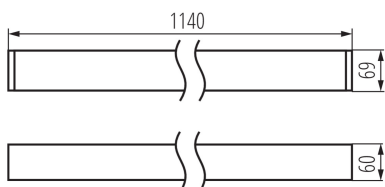

Lineární LED svítidlo

5905339342492

DALI
system

VŠEOBECNÉ ÚDAJE:

Barva: stříbrná

Místo montáže: k usazení na strop

Místo použití: uvnitř

Minimální vzdálenost od osvětlovaného objektu: 0,5m

Možnost spolupráce se stmívačem: DALI

Směr svícení svítidla: dolů

Délka [mm]: 1140

Šířka [mm]: 60

Výška [mm]: 69

Integrovaný LED zdroj světla: ano

TECHNICKÉ ÚDAJE:

Jmenovité napětí [V]: 220-240 AC

Úhel svícení [°]: X85/Y95

Světelná účinnost [lm/W]: 126

Rozsah okolních teplot, kterým může být výrobek vystaven [°C]: 5÷25

Typ difuzoru: matná

Materiál korpusu: hliníková slitina

Typ přípojky: samosvorná svorkovnice

Rozsah průměrů používaných vodičů [mm²]: 0,5÷2,5

Doba nahřívání lampy [s]: ≤ 1

Doba zapálení lampy [s]: $\leq 0,5$

Stupeň krytí IP: 20

LOGISTICKÉ ÚDAJE:

Měrná jednotka: kus

Způsob balení: 1

34249 ALD-MH-NW-MAT-S-NT