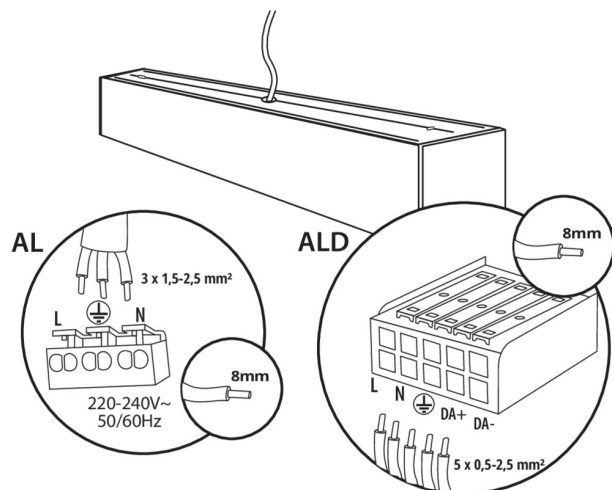

Možnost spolupráce se stmívačem: DALI

Směr svícení svítidla: dolů

Délka [mm]: 1140

Šířka [mm]: 60

Výška [mm]: 69

Integrovaný LED zdroj světla: ano

TECHNICKÉ ÚDAJE:

Jmenovité napětí [V]: 220-240 AC

Úhel svícení [°]: X85/Y95

Světelná účinnost [lm/W]: 113

Rozsah okolních teplot, kterým může být výrobek vystaven [°C]: 5÷25

Typ difuzoru: matná

Materiál korpusu: hliníková slitina

Typ přípojky: samosvorná svorkovnice

Rozsah průměrů používaných vodičů [mm²]: 0,5÷2,5

Doba nahřívání lampy [s]: ≤ 1

Doba zapálení lampy [s]: $\leq 0,5$

Stupeň krytí IP: 20

LOGISTICKÉ ÚDAJE:

Měrná jednotka: kus

Způsob balení: 1

34251 ALD-MH-WW-MAT-S-NT

Lineární LED svítidlo

Počet kusů v druhém balení : 1

Počet kusů v hromadném balení: 1

Čistá jednotková hmotnost [g]: 2160

Gramáž [g]: 2480

Délka jednotkového balení [cm]: 136

Šířka jednotkového balení [cm]: 11