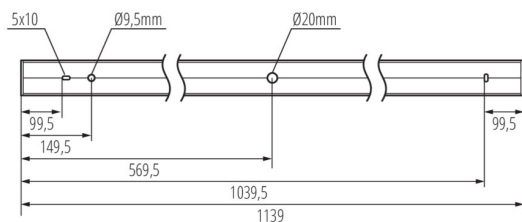

Možnost spolupráce se stmívačem: DALI

Směr svícení svítidla: dolů

Délka [mm]: 1140

Šířka [mm]: 60

Výška [mm]: 69

Integrovaný LED zdroj světla: ano

TECHNICKÉ ÚDAJE:

Jmenovité napětí [V]: 220-240 AC

Rozsah průměrů používaných vodičů [mm²]: 0,5÷2,5

Doba nahřívání lampy [s]: ≤ 1

Doba zapálení lampy [s]: $\leq 0,5$

Stupeň krytí IP: 20

LOGISTICKÉ ÚDAJE:

Měrná jednotka: kus

Způsob balení: 1

34251 ALD-MH-WW-MAT-S-NT

Lineární LED svítidlo

Počet kusů v druhém balení : 1

Počet kusů v hromadném balení: 1

Čistá jednotková hmotnost [g]: 2160

Gramáž [g]: 2480

Délka jednotkového balení [cm]: 136

Šířka jednotkového balení [cm]: 11

Výška jednotkového balení [cm]: 7

Hmotnost kartonu [kg]: 2.48

Šířka kartonu [cm]: 11

Výška kartonu [cm]: 7

Délka kartonu [cm]: 136

Objem kartonu [m³]: 0.010472

DALŠÍ INFORMACE:

- 5 let záruky shodně s podmínkami záručního prohlášení dostupného na internetové stránce