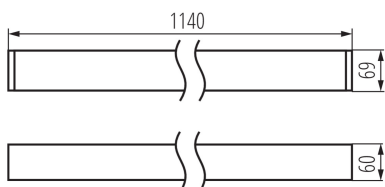

Lineární LED svítidlo

5905339342515

DALI
system

VŠEOBECNÉ ÚDAJE:

Barva: stříbrná

Místo montáže: k usazení na strop

Místo použití: uvnitř

Minimální vzdálenost od osvětlovaného objektu: 0,5m

Možnost spolupráce se stmívačem: DALI

Směr svícení svítidla: dolů

Délka [mm]: 1140

Šířka [mm]: 60

Výška [mm]: 69

Integrovaný LED zdroj světla: ano

TECHNICKÉ ÚDAJE:

Jmenovité napětí [V]: 220-240 AC

Úhel svícení [°]: X85/Y95

Světelná účinnost [lm/W]: 113

Rozsah okolních teplot, kterým může být výrobek vystaven [°C]: 5÷25

Typ difuzoru: matná

Materiál korpusu: hliníková slitina

Typ přípojky: samosvorná svorkovnice

Rozsah průměrů používaných vodičů [mm²]: 0,5÷2,5

Doba nahřívání lampy [s]: ≤ 1

Doba zapálení lampy [s]: $\leq 0,5$

Stupeň krytí IP: 20

LOGISTICKÉ ÚDAJE:

Měrná jednotka: kus

Způsob balení: 1

34251 ALD-MH-WW-MAT-S-NT