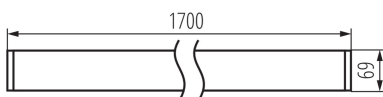

Lineární LED svítidlo

5905339343338

DALI
system

VŠEOBECNÉ ÚDAJE:

Barva: bílá

Místo montáže: k usazení na strop

Místo použití: uvnitř

Minimální vzdálenost od osvětlovaného objektu: 0,5m

Možnost spolupráce se stmívačem: DALI

Směr svícení svítidla: dolů

Délka [mm]: 1700

Šířka [mm]: 60

Výška [mm]: 69

Integrovaný LED zdroj světla: ano

TECHNICKÉ ÚDAJE:

Jmenovité napětí [V]: 220-240 AC

Rozsah průměrů používaných vodičů [mm²]: 0,5÷2,5

Doba nahřívání lampy [s]: ≤ 1

Doba zapálení lampy [s]: $\leq 0,5$

Stupeň krytí IP: 20

LOGISTICKÉ ÚDAJE:

Měrná jednotka: kus

Způsob balení: 1

Lineární LED svítidlo