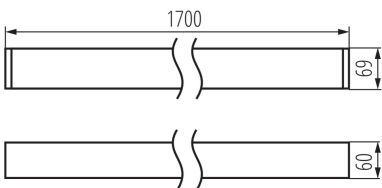

Lineární LED svítidlo

5905339343352

DALI
system

VŠEOBECNÉ ÚDAJE:

Barva: bílá

Místo montáže: k usazení na strop

Místo použití: uvnitř

Minimální vzdálenost od osvětlovaného objektu: 0,5m

Možnost spolupráce se stmívačem: DALI

Směr svícení svítidla: dolů

Délka [mm]: 1700

Šířka [mm]: 60

Výška [mm]: 69

Integrovaný LED zdroj světla: ano

TECHNICKÉ ÚDAJE:

Jmenovité napětí [V]: 220-240 AC

Úhel svícení [°]: X85/Y95

Světelná účinnost [lm/W]: 108

Rozsah okolních teplot, kterým může být výrobek vystaven [°C]: 5÷25

Typ difuzoru: matná

Materiál korpusu: hliníková slitina

Typ přípojky: samosvorná svorkovnice

Rozsah průměrů používaných vodičů [mm²]: 0,5÷2,5

Doba nahřívání lampy [s]: ≤ 1

Doba zapálení lampy [s]: $\leq 0,5$

Stupeň krytí IP: 20

LOGISTICKÉ ÚDAJE:

Měrná jednotka: kus

Způsob balení: 1

Lineární LED svítidlo