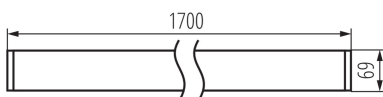

Lineární LED svítidlo

5905339343369

DALI
system

VŠEOBECNÉ ÚDAJE:

Barva: bílá

Místo montáže: k usazení na strop

Místo použití: uvnitř

Minimální vzdálenost od osvětlovaného objektu: 0,5m

Možnost spolupráce se stmívačem: DALI

Směr svícení svítidla: dolů

Délka [mm]: 1700

Šířka [mm]: 60

Výška [mm]: 69

Integrovaný LED zdroj světla: ano

TECHNICKÉ ÚDAJE:

Jmenovité napětí [V]: 220-240 AC

Úhel svícení [°]: X75/Y90

Světelná účinnost [lm/W]: 126

Rozsah okolních teplot, kterým může být výrobek vystaven [°C]: 5÷25

Typ difuzoru: mikroprizmatický

Materiál korpusu: hliníková slitina

Typ přípojky: samosvorná svorkovnice

Rozsah průměrů používaných vodičů [mm²]: 0,5÷2,5

Doba nahřívání lampy [s]: ≤ 1

Doba zapálení lampy [s]: $\leq 0,5$

Stupeň krytí IP: 20

LOGISTICKÉ ÚDAJE:

Měrná jednotka: kus

Způsob balení: 1

Lineární LED svítidlo