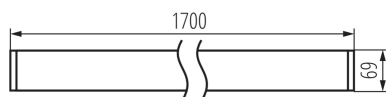

Lineární LED svítidlo

5905339343451

DALI
system

VŠEOBECNÉ ÚDAJE:

Barva: černá

Místo montáže: k usazení na strop

Místo použití: uvnitř

Minimální vzdálenost od osvětlovaného objektu: 0,5m

Možnost spolupráce se stmívačem: DALI

Směr svícení svítidla: dolů

Délka [mm]: 1700

Šířka [mm]: 60

Výška [mm]: 69

Integrovaný LED zdroj světla: ano

TECHNICKÉ ÚDAJE:

Jmenovité napětí [V]: 220-240 AC

Rozsah průměrů používaných vodičů [mm²]: 0,5÷2,5

Doba nahřívání lampy [s]: ≤ 1

Doba zapálení lampy [s]: $\leq 0,5$

Stupeň krytí IP: 20

LOGISTICKÉ ÚDAJE:

Měrná jednotka: kus

Způsob balení: 1

Lineární LED svítidlo