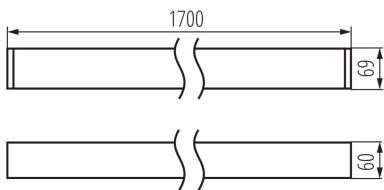

Lineární LED svítidlo

5905339343475

DALI
system

VŠEOBECNÉ ÚDAJE:

Barva: černá

Místo montáže: k usazení na strop

Místo použití: uvnitř

Minimální vzdálenost od osvětlovaného objektu: 0,5m

Možnost spolupráce se stmívačem: DALI

Směr svícení svítidla: dolů

Délka [mm]: 1700

Šířka [mm]: 60

Výška [mm]: 69

Integrovaný LED zdroj světla: ano

TECHNICKÉ ÚDAJE:

Jmenovité napětí [V]: 220-240 AC

Úhel svícení [°]: X85/Y95

Světelná účinnost [lm/W]: 108

Rozsah okolních teplot, kterým může být výrobek vystaven [°C]: 5÷25

Typ difuzoru: matná

Materiál korpusu: hliníková slitina

Typ přípojky: samosvorná svorkovnice

Rozsah průměrů používaných vodičů [mm²]: 0,5÷2,5

Doba nahřívání lampy [s]: ≤ 1

Doba zapálení lampy [s]: $\leq 0,5$

Stupeň krytí IP: 20

LOGISTICKÉ ÚDAJE:

Měrná jednotka: kus

Způsob balení: 1

Lineární LED svítidlo