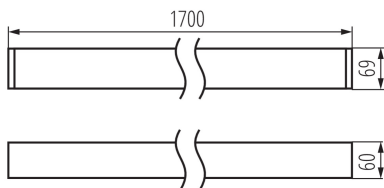

Lineární LED svítidlo

5905339343499

DALI
system

VŠEOBECNÉ ÚDAJE:

Barva: černá

Místo montáže: k usazení na strop

Místo použití: uvnitř

Minimální vzdálenost od osvětlovaného objektu: 0,5m

Možnost spolupráce se stmívačem: DALI

Směr svícení svítidla: dolů

Délka [mm]: 1700

Šířka [mm]: 60

Výška [mm]: 69

Integrovaný LED zdroj světla: ano

TECHNICKÉ ÚDAJE:

Jmenovité napětí [V]: 220-240 AC

Úhel svícení [°]: X75/Y90

Světelná účinnost [lm/W]: 112

Rozsah okolních teplot, kterým může být výrobek vystaven [°C]: 5÷25

Typ difuzoru: mikroprizmatický

Materiál korpusu: hliníková slitina

Typ přípojky: samosvorná svorkovnice

Rozsah průměrů používaných vodičů [mm²]: 0,5÷2,5

Doba nahřívání lampy [s]: ≤ 1

Doba zapálení lampy [s]: $\leq 0,5$

Stupeň krytí IP: 20

LOGISTICKÉ ÚDAJE:

Měrná jednotka: kus

Způsob balení: 1

Lineární LED svítidlo