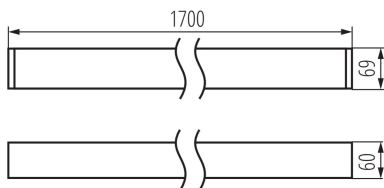

### VŠEOBECNÉ ÚDAJE:

**Barva:** černá

**Místo montáže:** k usazení na strop

**Místo použití:** uvnitř

**Minimální vzdálenost od osvětlovaného objektu:** 0,5m

**Možnost spolupráce se stmívačem:** DALI

**Směr svícení svítidla:** dolů

**Délka [mm]:** 1700

**Šířka [mm]:** 60

**Výška [mm]:** 69

**Integrovaný LED zdroj světla:** ano