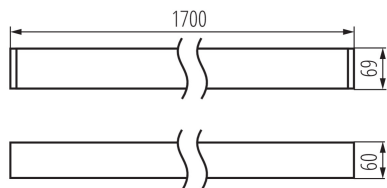

Lineární LED svítidlo

5905339343512

DALI
system

VŠEOBECNÉ ÚDAJE:

Barva: černá

Místo montáže: k usazení na strop

Místo použití: uvnitř

Minimální vzdálenost od osvětlovaného objektu: 0,5m

Možnost spolupráce se stmívačem: DALI

Směr svícení svítidla: dolů

Délka [mm]: 1700

Šířka [mm]: 60

Výška [mm]: 69

Integrovaný LED zdroj světla: ano

TECHNICKÉ ÚDAJE:

Jmenovité napětí [V]: 220-240 AC

Úhel svícení [°]: X75/Y90

Světelná účinnost [lm/W]: 99

Rozsah okolních teplot, kterým může být výrobek vystaven [°C]: 5÷25

Typ difuzoru: mikroprizmatický

Materiál korpusu: hliníková slitina

Typ přípojky: samosvorná svorkovnice

Rozsah průměrů používaných vodičů [mm²]: 0,5÷2,5

Doba nahřívání lampy [s]: ≤ 1

Doba zapálení lampy [s]: $\leq 0,5$

Stupeň krytí IP: 20

LOGISTICKÉ ÚDAJE:

Měrná jednotka: kus

Způsob balení: 1

Lineární LED svítidlo