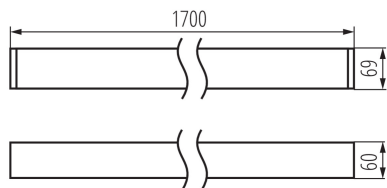

Lineární LED svítidlo

5905339343611

DALI
system

VŠEOBECNÉ ÚDAJE:

Barva: stříbrná

Místo montáže: k usazení na strop

Místo použití: uvnitř

Minimální vzdálenost od osvětlovaného objektu: 0,5m

Možnost spolupráce se stmívačem: DALI

Směr svícení svítidla: dolů

Délka [mm]: 1700

Šířka [mm]: 60

Výška [mm]: 69

Integrovaný LED zdroj světla: ano

TECHNICKÉ ÚDAJE:

Jmenovité napětí [V]: 220-240 AC

Úhel svícení [°]: X75/Y90

Světelná účinnost [lm/W]: 112

Rozsah okolních teplot, kterým může být výrobek vystaven [°C]: 5÷25

Typ difuzoru: mikroprizmatický

Materiál korpusu: hliníková slitina

Typ přípojky: samosvorná svorkovnice

Rozsah průměrů používaných vodičů [mm²]: 0,5÷2,5

Doba nahřívání lampy [s]: ≤ 1

Doba zapálení lampy [s]: $\leq 0,5$

Stupeň krytí IP: 20

LOGISTICKÉ ÚDAJE:

Měrná jednotka: kus

Způsob balení: 1

Lineární LED svítidlo