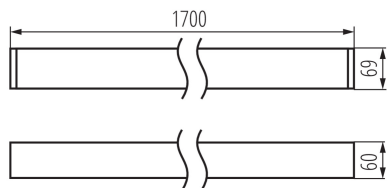

Lineární LED svítidlo

5905339343628

DALI
system

VŠEOBECNÉ ÚDAJE:

Barva: stříbrná

Místo montáže: k usazení na strop

Místo použití: uvnitř

Minimální vzdálenost od osvětlovaného objektu: 0,5m

Možnost spolupráce se stmívačem: DALI

Směr svícení svítidla: dolů

Délka [mm]: 1700

Šířka [mm]: 60

Výška [mm]: 69

Integrovaný LED zdroj světla: ano

TECHNICKÉ ÚDAJE:

Jmenovité napětí [V]: 220-240 AC

Úhel svícení [°]: X75/Y90

Světelná účinnost [lm/W]: 114

Rozsah okolních teplot, kterým může být výrobek vystaven [°C]: 5÷25

Typ difuzoru: mikroprizmatický

Materiál korpusu: hliníková slitina

Typ přípojky: samosvorná svorkovnice

Rozsah průměrů používaných vodičů [mm²]: 0,5÷2,5

Doba nahřívání lampy [s]: ≤ 1

Doba zapálení lampy [s]: $\leq 0,5$

Stupeň krytí IP: 20

LOGISTICKÉ ÚDAJE:

Měrná jednotka: kus

Způsob balení: 1

Lineární LED svítidlo