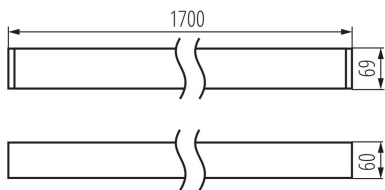

Lineární LED svítidlo

5905339344083

VŠEOBECNÉ ÚDAJE:

Barva: bílá

Místo montáže: k usazení na strop

Místo použití: uvnitř

Minimální vzdálenost od osvětlovaného objektu: 0,5m

Možnost spolupráce se stmívačem: ne

Směr svícení svítidla: dolů

Délka [mm]: 1700

Šířka [mm]: 60

Výška [mm]: 69

Obsah rtuti: ne

Integrovaný LED zdroj světla: ano

TECHNICKÉ ÚDAJE:

Jmenovité napětí [V]: 220-240 AC

Úhel svícení [°]: X85/Y95

Světelná účinnost [lm/W]: 138

Rozsah okolních teplot, kterým může být výrobek vystaven [°C]: 5÷25

Typ difuzoru: asymetrický

Materiál korpusu: hliníková slitina

Typ přípojky: samosvorná svorkovnice

Rozsah průměrů používaných vodičů [mm²]: 1,5÷2,5

Doba nahřívání lampy [s]: ≤ 1

Doba zapálení lampy [s]: $\leq 0,5$

Stupeň krytí IP: 20

LOGISTICKÉ ÚDAJE:

Měrná jednotka: kus

Lineární LED svítidlo

Způsob balení: 1