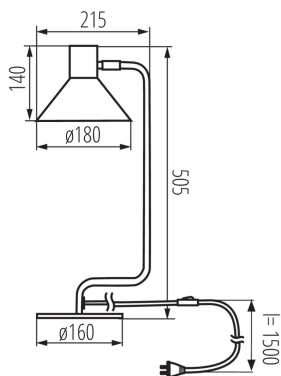

VŠEOBECNÉ ÚDAJE:

Barva: černá

Místo montáže: na zemi

Místo použití: uvnitř

Minimální vzdálenost od osvětlovaného objektu: 0,2m

Spínač: ano

Délka [mm]: 505

Průměr [mm]: 215

Materiál korpusu: ocel

Typ přípojky: kabel zakončený vidlicí

Délka vodiče [m]: 1.5

Svítilidlo pohyblivé v horizontálním rozsahu [°]: 320

Svítilidlo pohyblivé ve vertikální rozsahu [°]: 160

Stupeň krytí IP: 20

LOGISTICKÉ ÚDAJE:

Způsob balení: 6

Počet kusů v druhém balení : 1

Počet kusů v hromadném balení: 6

Čistá jednotková hmotnost [g]: 1294

Gramáž [g]: 1768.33

Délka jednotkového balení [cm]: 48

Šířka jednotkového balení [cm]: 19.5

Výška jednotkového balení [cm]: 11

Hmotnost kartonu [kg]: 10.60998

Stolní lampa

Šířka kartonu [cm]: 41.5

Výška kartonu [cm]: 35

Délka kartonu [cm]: 50

Objem kartonu [m³]: 0.072625