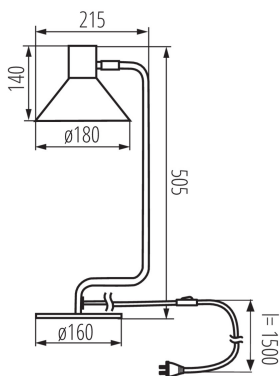

VŠEOBECNÉ ÚDAJE:

Barva: bílá

Místo montáže: na zemi

Místo použití: uvnitř

Minimální vzdálenost od osvětlovaného objektu: 0,2m

Spínač: ano

Délka [mm]: 505

Průměr [mm]: 215

Materiál korpusu: ocel

Typ přípojky: kabel zakončený vidlicí

Délka vodiče [m]: 1.5

Svítilidlo pohyblivé v horizontálním rozsahu [°]: 320

Svítilidlo pohyblivé ve vertikální rozsahu [°]: 160

Stupeň krytí IP: 20

LOGISTICKÉ ÚDAJE:

Způsob balení: 6

Počet kusů v druhém balení : 1

Počet kusů v hromadném balení: 6

Čistá jednotková hmotnost [g]: 1294

Gramáž [g]: 1768.33

Délka jednotkového balení [cm]: 48

Šířka jednotkového balení [cm]: 19.5

Výška jednotkového balení [cm]: 11

Hmotnost kartonu [kg]: 10.60998

Stolní lampa

Šířka kartonu [cm]: 41
Výška kartonu [cm]: 35
Délka kartonu [cm]: 50
Objem kartonu [m³]: 0.07175