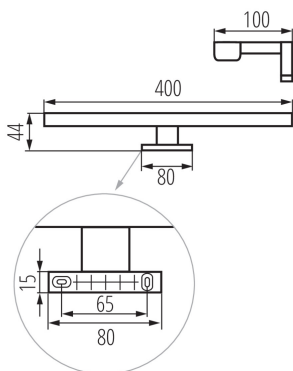

Lineární nábytkové LED svítidlo

5905339349309

IP
44

Kanlux ASTIM je koupelnové svítidlo se zvýšeným stupněm ochrany (IP44). Tato svítidla lze namontovat na rám zrcadla nebo na skříň. Díky třem univerzálním barvám je lze sladit do koupelen s tradičním nebo moderním dekorem.

VŠEOBECNÉ ÚDAJE:

Barva: černá

Místo montáže: k usazení na zem

Místo použití: uvnitř

Minimální vzdálenost od osvětlovaného objektu: 0,1m

Možnost spolupráce se stmívačem: ne

Směr svícení svítidla: dolů

Délka [mm]: 400

Šířka [mm]: 100

Výška [mm]: 44

Obsah rtuti: ne

Integrovaný LED zdroj světla: ano

TECHNICKÉ ÚDAJE:

Jmenovité napětí [V]: 220-240 AC

Jmenovitá frekvence [Hz]: 50

Maximální výkon [W]: 8

Třída ochrany před úrazem elektrickým proudem: II

Materiál difuzoru: plast

Typ diody: LED SMD

Světelný tok [lm]: 590

Užitečný světelný tok světelného zdroje světla Φ_{use} [lm]: 980

Barva světla: bílá

Náhradní teplota chromatičnosti [K]: 4000

Stálost barev v násobcích MacAdamovy elipsy: ≤ 6

Index podání barev: 80

Životnost [h]: 25000

Počet cyklů zap/vyp: ≥ 15000

Úhel svícení [°]: X120/Y105

Světelná účinnost [lm/W]: 74

Rozsah okolních teplot, kterým může být výrobek vystaven [°C]: 5÷30

Materiál korpusu: hliníková slitina

Typ přípojky: šroubová svorkovnice

Rozsah průměrů používaných vodičů [mm²]: 0,75÷1,5

Doba nahřívání lampy [s]: ≤ 1

Doba zapálení lampy [s]: $\leq 0,5$

Stupeň krytí IP: 44