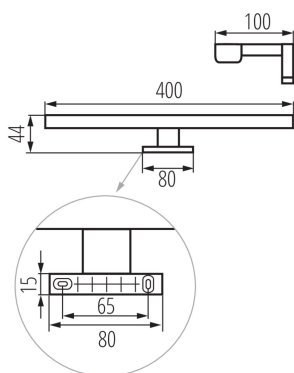

34931 ASTIM IP44 8W-NW-W

Lineární nábytkové LED svítidlo

5905339349316

IP
44

Kanlux ASTIM je koupelnové svítidlo se zvýšeným stupněm ochrany (IP44). Tato svítidla lze namontovat na rám zrcadla nebo na skříň. Díky třem univerzálním barvám je lze sladit do koupelen s tradičním nebo moderním dekorem.

VŠEOBECNÉ ÚDAJE:

Barva: bílá

Místo montáže: k usazení na zem

Místo použití: uvnitř

Minimální vzdálenost od osvětlovaného objektu: 0,1m

Možnost spolupráce se stmívačem: ne

Směr svícení svítidla: dolů

Délka [mm]: 400

Šířka [mm]: 100

Výška [mm]: 44

Obsah rtuti: ne

Integrovaný LED zdroj světla: ano

TECHNICKÉ ÚDAJE:

Jmenovité napětí [V]: 220-240 AC

Jmenovitá frekvence [Hz]: 50

Maximální výkon [W]: 8

Třída ochrany před úrazem elektrickým proudem: II

Materiál difuzoru: plast

Typ diody: LED SMD

Světelný tok [lm]: 690

Užitečný světelný tok světelného zdroje světla Φ_{use} [lm]: 980

Barva světla: bílá

Náhradní teplota chromatičnosti [K]: 4000

Stálost barev v násobcích MacAdamovy elipsy: ≤ 6

Index podání barev: 80

Životnost [h]: 25000

Počet cyklů zap/vyp: ≥ 15000

Úhel svícení [°]: X120/Y105

Světelná účinnost [lm/W]: 86

Rozsah okolních teplot, kterým může být výrobek vystaven [°C]: 5÷30

Materiál korpusu: hliníková slitina

Typ přípojky: šroubová svorkovnice

Rozsah průměrů používaných vodičů [mm²]: 0,75÷1,5

Doba nahřívání lampy [s]: ≤ 1

Doba zapálení lampy [s]: $\leq 0,5$

Stupeň krytí IP: 44