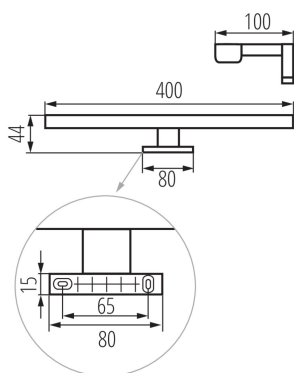

Lineární nábytkové LED svítidlo

5905339349323

IP
44

Kanlux ASTIM je koupelnové svítidlo se zvýšeným stupněm ochrany (IP44). Tato svítidla lze namontovat na rám zrcadla nebo na skříň. Díky třem univerzálním barvám je lze sladit do koupelen s tradičním nebo moderním dekorem.

VŠEOBECNÉ ÚDAJE:

Barva: chrome

Místo montáže: k usazení na zem

Místo použití: uvnitř

Minimální vzdálenost od osvětlovaného objektu: 0,1m

Možnost spolupráce se stmívačem: ne

Směr svícení svítidla: dolů

Délka [mm]: 400

Šířka [mm]: 100

Výška [mm]: 44

Obsah rtuti: ne

Integrovaný LED zdroj světla: ano

TECHNICKÉ ÚDAJE:

Jmenovité napětí [V]: 220-240 AC

Jmenovitá frekvence [Hz]: 50

Maximální výkon [W]: 8

Třída ochrany před úrazem elektrickým proudem: II

Materiál difuzoru: plast

Typ diody: LED SMD

Světelný tok [lm]: 660

Užitečný světelný tok světelného zdroje světla Φ_{use} [lm]: 980

Barva světla: bílá

Náhradní teplota chromatičnosti [K]: 4000

Stálost barev v násobcích MacAdamovy elipsy: ≤ 6

Index podání barev: 80

Životnost [h]: 25000

Počet cyklů zap/vyp: ≥ 15000

Úhel svícení [°]: X120/Y105

Světelná účinnost [lm/W]: 83

Rozsah okolních teplot, kterým může být výrobek vystaven [°C]: 5÷30

Materiál korpusu: hliníková slitina

Typ přípojky: šroubová svorkovnice

Rozsah průměrů používaných vodičů [mm²]: 0,75÷1,5

Doba nahřívání lampy [s]: ≤ 1

Doba zapálení lampy [s]: $\leq 0,5$

Stupeň krytí IP: 44