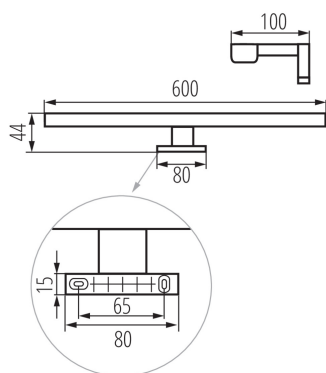

Lineární nábytkové LED svítidlo

5905339349330

IP
44

Kanlux ASTIM je koupelnové svítidlo se zvýšeným stupněm ochrany (IP44). Tato svítidla lze namontovat na rám zrcadla nebo na skříň. Díky třem univerzálním barvám je lze sladit do koupelen s tradičním nebo moderním dekorem.

VŠEOBECNÉ ÚDAJE:

Barva: černá

Místo montáže: k usazení na zem

Místo použití: uvnitř

Minimální vzdálenost od osvětlovaného objektu: 0,1m

Možnost spolupráce se stmívačem: ne

Směr svícení svítidla: dolů

Délka [mm]: 600

Šířka [mm]: 100

Výška [mm]: 44

Obsah rtuti: ne

Integrovaný LED zdroj světla: ano

TECHNICKÉ ÚDAJE:

Jmenovité napětí [V]: 220-240 AC

Jmenovitá frekvence [Hz]: 50

Maximální výkon [W]: 12

Třída ochrany před úrazem elektrickým proudem: II

Materiál difuzoru: plast

Typ diody: LED SMD

Světelný tok [lm]: 910

Užitečný světelný tok světelného zdroje světla Φ_{use} [lm]: 1450

Barva světla: bílá

Náhradní teplota chromatičnosti [K]: 4000

Stálost barev v násobcích MacAdamovy elipsy: ≤ 6

Index podání barev: 80

Životnost [h]: 25000

Počet cyklů zap/vyp: ≥ 15000

Úhel svícení [°]: X120/Y105

Světelná účinnost [lm/W]: 76

Rozsah okolních teplot, kterým může být výrobek vystaven [°C]: 5÷30

Materiál korpusu: hliníková slitina

Typ přípojky: šroubová svorkovnice

Rozsah průměrů používaných vodičů [mm²]: 0,75÷1,5

Doba nahřívání lampy [s]: ≤ 1

Doba zapálení lampy [s]: $\leq 0,5$

Stupeň krytí IP: 44