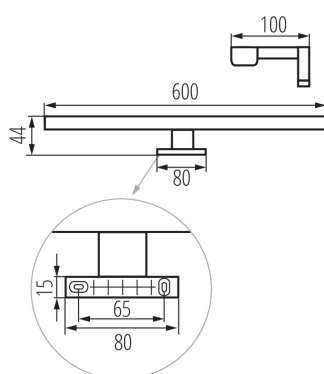

Lineární nábytkové LED svítidlo

5905339349354

IP
44

Kanlux ASTIM je koupelnové svítidlo se zvýšeným stupněm ochrany (IP44). Tato svítidla lze namontovat na rám zrcadla nebo na skříň. Díky třem univerzálním barvám je lze sladit do koupelen s tradičním nebo moderním dekorem.

VŠEOBECNÉ ÚDAJE:

Barva: chrome

Místo montáže: k usazení na zem

Místo použití: uvnitř

Minimální vzdálenost od osvětlovaného objektu: 0,1m

Možnost spolupráce se stmívačem: ne

Směr svícení svítidla: dolů

Délka [mm]: 600

Šířka [mm]: 100

Výška [mm]: 44

Obsah rtuti: ne

Integrovaný LED zdroj světla: ano

TECHNICKÉ ÚDAJE:

Jmenovité napětí [V]: 220-240 AC

Jmenovitá frekvence [Hz]: 50

Maximální výkon [W]: 12

Třída ochrany před úrazem elektrickým proudem: II

Materiál difuzoru: plast

Typ diody: LED SMD

Světelný tok [lm]: 1010

Užitečný světelný tok světelného zdroje světla Φ_{use} [lm]: 1450

Barva světla: bílá

Náhradní teplota chromatičnosti [K]: 4000

Stálost barev v násobcích MacAdamovy elipsy: ≤ 6

Index podání barev: 80

Životnost [h]: 25000

Počet cyklů zap/vyp: ≥ 15000

Úhel svícení [°]: X120/Y105

Světelná účinnost [lm/W]: 84

Rozsah okolních teplot, kterým může být výrobek vystaven [°C]: 5÷30

Materiál korpusu: hliníková slitina

Typ přípojky: šroubová svorkovnice

Rozsah průměrů používaných vodičů [mm²]: 0,75÷1,5

Doba nahřívání lampy [s]: ≤ 1

Doba zapálení lampy [s]: $\leq 0,5$

Stupeň krytí IP: 44