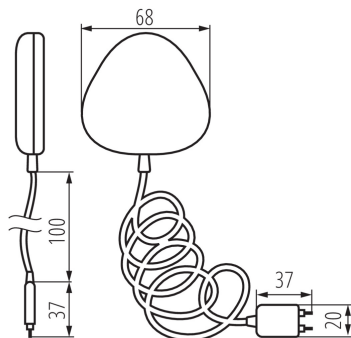

34941 S SENSOR W INT

Senzor zaplavení

5905339349415

S SENSOR W INT

Senzor zaplavení nám pomůže reagovat na unikající vodu z prasklého potrubí, nezastaveného kohoutku nebo jiného zaplavení našeho bytu nebo domácnosti. Snímač musí být umístěn na takovém místě, aby v případě zaplavení mohl detekovat vodu. Má zabudovanou akustickou signalizaci ale informaci z aplikace dostaneme také do mobilního zařízení a to i když budeme daleko od domova. Na nízkou úroveň baterie nás upozorní alarm. Další informace o Kanlux SMART naleznete na www.kanluxsmart.cz.

VŠEOBECNÉ ÚDAJE:

Barva: bílá

Místo použití: uvnitř

Ovládání: Wi-Fi 2,4 GHz

Včetně baterií: ne

Napájení bateriemi: ano

Napájení bateriemi: 2 x AAA

TECHNICKÉ ÚDAJE:

Jmenovité napětí [V]: 2 x 1,5 DC

Třída ochrany před úrazem elektrickým proudem: III

Stupeň krytí IP: 20

Alarm dźwiękowy o niskim poziomie baterii: ano

LOGISTICKÉ ÚDAJE:

Měrná jednotka: kus

Způsob balení: 60

Počet kusů v druhém balení: 1

Počet kusů v hromadném balení: 60

Čistá jednotková hmotnost [g]: 60

Gramáž [g]: 91.67

Délka jednotkového balení [cm]: 9

Šířka jednotkového balení [cm]: 7.5

Výška jednotkového balení [cm]: 4.5