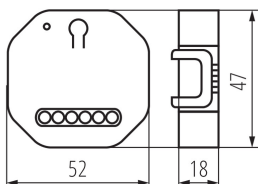

Vestavné relé ZAP/VYP (krabička fi 60), nám umožňuje ovládání zásuvkových obvodů a nebo obvodů se spínači osvětlení a to tím, že jim přidá funkci SMART bez nutnosti další instalace mezi nimi. Další informace o Kanlux SMART naleznete na stránkách www.kanluxsmart.cz.

VŠEOBECNÉ ÚDAJE:

Barva: bílá

Místo montáže: na szynę TH35, k zabudování do zdi

Místo použití: uvnitř

Ovládání: Wi-Fi 2,4 GHz

Průměr montážní krabice: 60

TECHNICKÉ ÚDAJE:

Jmenovité napětí [V]: 220-240 AC

Jmenovitý proud [A]: 10

Třída ochrany před úrazem elektrickým proudem: II

Typ svorky: šroubová svorka

Stupeň krytí IP: 20

LOGISTICKÉ ÚDAJE:

Měrná jednotka: kus

Způsob balení: 300

Počet kusů v druhém balení: 1

Počet kusů v hromadném balení: 300

Čistá jednotková hmotnost [g]: 42

Gramáž [g]: 53.67

Délka jednotkového balení [cm]: 6

Šířka jednotkového balení [cm]: 5.5

Výška jednotkového balení [cm]: 3

Hmotnost kartonu [kg]: 16.101

Šířka kartonu [cm]: 28

Výška kartonu [cm]: 30

Délka kartonu [cm]: 37.5

Objem kartonu [m³]: 0.0315