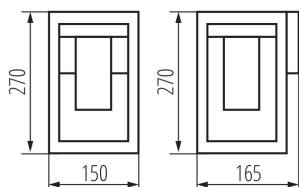

Zahradní svítidlo s vyměnitelným zdrojem světla

5905339349804

IP
44

DESIGN
GN
unique

Řada svítidel Kanlux VIMO se vyznačuje unikátním tvarem připomínajícím lucerny. Tato zahradní svítidla s vyměnitelným zdrojem světla jsou k dispozici ve dvou barvách: matná černá a bronzová (měděná). Kanlux VIMO nabízí dvě velikosti sloupků a nástěnná svítidla, můžeme si také vybrat verze se senzorem pohybu. Díky tomuto netradičnímu tvaru a stupni krytí IP44 bude Kanlux VIMO vypadat skvěle na každé zahradě nebo v okolí domu.

VŠEOBECNÉ ÚDAJE:

Barva: černá

Místo montáže: k usazení na zeď

Místo použití: uvnitř i vně

Minimální vzdálenost od osvětlovaného objektu: 0,5m

Vyměnitelný světelný zdroj: ano

Délka [mm]: 150

Šířka [mm]: 165

Výška [mm]: 270

TECHNICKÉ ÚDAJE:

Jmenovité napětí [V]: 220-240 AC

Jmenovitá frekvence [Hz]: 50

Maximální výkon [W]: max 15

Třída ochrany před úrazem elektrickým proudem: I

Materiál difuzoru: PC

Zdroj světla: LED

Zdroj světla v balení: ne

Patice: E27

Rozsah okolních teplot, kterým může být výrobek vystaven [°C]: -20÷40

Materiál korpusu: hliníková slitina

Typ přípojky: šroubová svorkovnice

Rozsah průměrů používaných vodičů [mm²]: 1,5÷2,5

Stupeň krytí IP: 44

LOGISTICKÉ ÚDAJE:

Způsob balení: 6

Počet kusů v druhém balení : 1

Počet kusů v hromadném balení: 6

Čistá jednotková hmotnost [g]: 1130

Gramáž [g]: 1361.67

Délka jednotkového balení [cm]: 17

Šířka jednotkového balení [cm]: 15.5

Výška jednotkového balení [cm]: 28