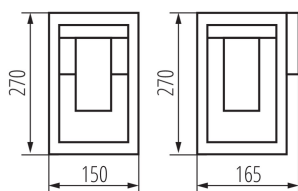

Zahradní svítidlo s vyměnitelným zdrojem světla

5905339349811

IP
44

DESIGN
GN
unique

Řada svítidel Kanlux VIMO se vyznačuje unikátním tvarem připomínajícím lucerny. Tato zahradní svítidla s vyměnitelným zdrojem světla jsou k dispozici ve dvou barvách: matná černá a bronzová (měděná). Kanlux VIMO nabízí dvě velikosti sloupků a nástěnná svítidla, můžeme si také vybrat verze se senzorem pohybu. Díky tomuto netradičnímu tvaru a stupni krytí IP44 bude Kanlux VIMO vypadat skvěle na každé zahradě nebo v okolí domu.

VŠEOBECNÉ ÚDAJE:

Barva: hnědá

Místo montáže: k usazení na zeď

Místo použití: uvnitř i vně

Minimální vzdálenost od osvětlovaného objektu: 0,5m

Vyměnitelný světelný zdroj: ano

Délka [mm]: 150

Šířka [mm]: 165

Výška [mm]: 270

TECHNICKÉ ÚDAJE:

Jmenovité napětí [V]: 220-240 AC

Jmenovitá frekvence [Hz]: 50

Maximální výkon [W]: max 15

Třída ochrany před úrazem elektrickým proudem: I

Materiál difuzoru: PC

Zdroj světla: LED

Zdroj světla v balení: ne

Patice: E27

Rozsah okolních teplot, kterým může být výrobek vystaven [°C]: -20÷40

Materiál korpusu: hliníková slitina

Typ přípojky: šroubová svorkovnice

Rozsah průměrů používaných vodičů [mm²]: 1,5÷2,5

Stupeň krytí IP: 44

LOGISTICKÉ ÚDAJE:

Způsob balení: 6

Počet kusů v druhém balení : 1

Počet kusů v hromadném balení: 6

Čistá jednotková hmotnost [g]: 1134

Gramáž [g]: 1365

Délka jednotkového balení [cm]: 17

Šířka jednotkového balení [cm]: 15,5

Výška jednotkového balení [cm]: 28