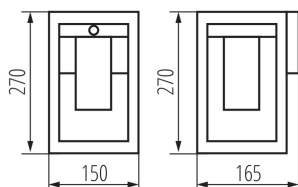

Zahradní svítidlo s vyměnitelným zdrojem světla

5905339349828

IP
44

DESIGN
GN
unique

Řada svítidel Kanlux VIMO se vyznačuje unikátním tvarem připomínajícím lucerny. Tato zahradní svítidla s vyměnitelným zdrojem světla jsou k dispozici ve dvou barvách: matná černá a bronzová (měděná). Kanlux VIMO nabízí dvě velikosti sloupků a nástěnná svítidla, můžeme si také vybrat verze se senzorem pohybu. Díky tomuto netradičnímu tvaru a stupni krytí IP44 bude Kanlux VIMO vypadat skvěle na každé zahradě nebo v okolí domu.

VŠEOBECNÉ ÚDAJE:

Barva: černá

Místo montáže: k usazení na zeď

Místo použití: uvnitř i vně

Minimální vzdálenost od osvětlovaného objektu: 0,5m

Wykrywanie ruchu: ano

Vyměnitelný světelný zdroj: ano

Délka [mm]: 150

Šířka [mm]: 165

Výška [mm]: 270

Regulace citlivosti: ano

TECHNICKÉ ÚDAJE:

Jmenovité napětí [V]: 220-240 AC

Jmenovitá frekvence [Hz]: 50

Maximální výkon [W]: max 15

Třída ochrany před úrazem elektrickým proudem: I

Materiál difuzoru: PC

Zdroj světla: LED

Zdroj světla v balení: ne

Patice: E27

Rozsah okolních teplot, kterým může být výrobek vystaven [°C]: -20÷40

Materiál korpusu: hliníková slitina

Typ čidla: PIR

Typ přípojky: šroubová svorkovnice

Rozsah průměrů používaných vodičů [mm²]: 1,5÷2,5

Doba činnosti čidla [sekunda-minuta]: 10-7

Detekční úhel čidla [°]: 100

Nastavení úrovně intenzity osvětlení, při níž čidlo detekuje pohyb [lx]: 10-2000

Stupeň krytí IP: 44

Dosah čidla [m]: max 6