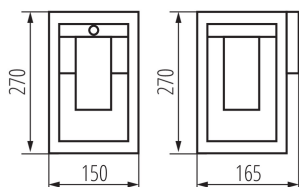

Zahradní svítidlo s vyměnitelným zdrojem světla

5905339349835

IP
44

DESIGN
GN
unique

Řada svítidel Kanlux VIMO se vyznačuje unikátním tvarem připomínajícím lucerny. Tato zahradní svítidla s vyměnitelným zdrojem světla jsou k dispozici ve dvou barvách: matná černá a bronzová (měděná). Kanlux VIMO nabízí dvě velikosti sloupků a nástěnná svítidla, můžeme si také vybrat verze se senzorem pohybu. Díky tomuto netradičnímu tvaru a stupni krytí IP44 bude Kanlux VIMO vypadat skvěle na každé zahradě nebo v okolí domu.

VŠEOBECNÉ ÚDAJE:

Barva: hnědá

Místo montáže: k usazení na zeď

Místo použití: uvnitř i vně

Minimální vzdálenost od osvětlovaného objektu: 0,5m

Wykrywanie ruchu: ano

Vyměnitelný světelný zdroj: ano

Délka [mm]: 150

Šířka [mm]: 165

Výška [mm]: 270

Regulace citlivosti: ano

TECHNICKÉ ÚDAJE:

Jmenovité napětí [V]: 220-240 AC

Jmenovitá frekvence [Hz]: 50

Maximální výkon [W]: max 15

Třída ochrany před úrazem elektrickým proudem: I

Materiál difuzoru: PC

Zdroj světla: LED

Zdroj světla v balení: ne

Patice: E27

Rozsah okolních teplot, kterým může být výrobek vystaven [°C]: -20÷40

Materiál korpusu: hliníková slitina

Typ čidla: PIR

Typ přípojky: šroubová svorkovnice

Rozsah průměrů používaných vodičů [mm²]: 1,5÷2,5

Doba činnosti čidla [sekunda-minuta]: 10-7

Detekční úhel čidla [°]: 100

Nastavení úrovně intenzity osvětlení, při níž čidlo detekuje pohyb [lx]: 10-2000

Stupeň krytí IP: 44

Dosah čidla [m]: max 6