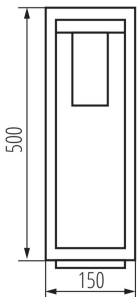

Zahradní svítidlo s vyměnitelným zdrojem světla

5905339349842

IP
44

DESIGN
GN
unique

Řada svítidel Kanlux VIMO se vyznačuje unikátním tvarem připomínajícím lucerny. Tato zahradní svítidla s vyměnitelným zdrojem světla jsou k dispozici ve dvou barvách: matná černá a bronzová (měděná). Kanlux VIMO nabízí dvě velikosti sloupků a nástěnná svítidla, můžeme si také vybrat verze se senzorem pohybu. Díky tomuto netradičnímu tvaru a stupni krytí IP44 bude Kanlux VIMO vypadat skvěle na každé zahradě nebo v okolí domu.

VŠEOBECNÉ ÚDAJE:

Barva: černá

Místo montáže: k usazení na zem

Místo použití: uvnitř i vně

Minimální vzdálenost od osvětlovaného objektu: 0,5m

Vyměnitelný světelný zdroj: ano

Délka [mm]: 150

Šířka [mm]: 150

Výška [mm]: 500

TECHNICKÉ ÚDAJE:

Jmenovité napětí [V]: 220-240 AC

Jmenovitá frekvence [Hz]: 50

Maximální výkon [W]: max 15

Třída ochrany před úrazem elektrickým proudem: I

Materiál difuzoru: PC

Zdroj světla: LED

Zdroj světla v balení: ne

Patice: E27

Rozsah okolních teplot, kterým může být výrobek vystaven [°C]: -20÷40

Materiál korpusu: hliníková slitina

Typ přípojky: šroubová svorkovnice

Rozsah průměrů používaných vodičů [mm²]: 1,5÷2,5

Stupeň krytí IP: 44

LOGISTICKÉ ÚDAJE:

Způsob balení: 6

Počet kusů v druhém balení : 1

Počet kusů v hromadném balení: 6

Čistá jednotková hmotnost [g]: 1552

Gramáž [g]: 1878.33

Délka jednotkového balení [cm]: 17

Šířka jednotkového balení [cm]: 15.5

Výška jednotkového balení [cm]: 51