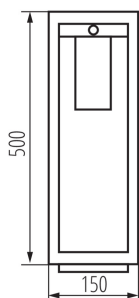

Zahradní svítidlo s vyměnitelným zdrojem světla

5905339349866

IP
44

DESIGN
GN
unique

Řada svítidel Kanlux VIMO se vyznačuje unikátním tvarem připomínajícím lucerny. Tato zahradní svítidla s vyměnitelným zdrojem světla jsou k dispozici ve dvou barvách: matná černá a bronzová (měděná). Kanlux VIMO nabízí dvě velikosti sloupků a nástěnná svítidla, můžeme si také vybrat verze se senzorem pohybu. Díky tomuto netradičnímu tvaru a stupni krytí IP44 bude Kanlux VIMO vypadat skvěle na každé zahradě nebo v okolí domu.

VŠEOBECNÉ ÚDAJE:

Barva: černá

Místo montáže: k usazení na zem

Místo použití: uvnitř i vně

Minimální vzdálenost od osvětlovaného objektu: 0,5m

Wykrywanie ruchu: ano

Vyměnitelný světelný zdroj: ano

Délka [mm]: 150

Šířka [mm]: 150

Výška [mm]: 500

Regulace citlivosti: ano

TECHNICKÉ ÚDAJE:

Jmenovité napětí [V]: 220-240 AC

Jmenovitá frekvence [Hz]: 50

Maximální výkon [W]: max 15

Třída ochrany před úrazem elektrickým proudem: I

Materiál difuzoru: PC

Zdroj světla: LED

Zdroj světla v balení: ne

Patice: E27

Rozsah okolních teplot, kterým může být výrobek vystaven [°C]: -20÷40

Materiál korpusu: hliníková slitina

Typ čidla: PIR

Typ přípojky: šroubová svorkovnice

Rozsah průměrů používaných vodičů [mm²]: 1,5÷2,5

Doba činnosti čidla [sekunda-minuta]: 10-7

Detekční úhel čidla [°]: 100

Nastavení úrovně intenzity osvětlení, při níž čidlo detekuje pohyb [lx]: 10-2000

Stupeň krytí IP: 44

Dosah čidla [m]: max 6